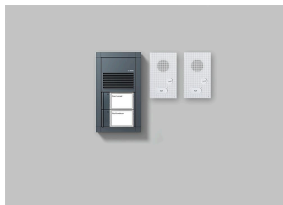

Kit audio Siedle Vario
avec AIB
SET VAB 700-2 AG

210013014-00

Description du produit

Kit audio Siedle Vario en technique bus avec les fonctions Appeler, Parler et Ouvrir la porte. Platine de rue pour montage encastré, en couleur anthracite.

Nombre de touches d'appel : 2

Étendue de la fourniture :

- Platine de rue audio Siedle Vario (BTLM 750-..., TM 700-2-0, GU 611-2/1-0, MR 611-2/1-0, KR 611-2/1-0)
- 2 platines intérieures audio Siedle Basic (AIB 150-...)
- Bloc d'alimentation bus standard (BSNG 850-...)

Kit audio Siedle Vario
avec AIB
SET VAB 700-2 AG

210013014

Page 2

Kit audio Siedle Vario
avec AIB
SET VAB 700-2 AG

210013014

Page 3

REACH Information

Information complémentaire