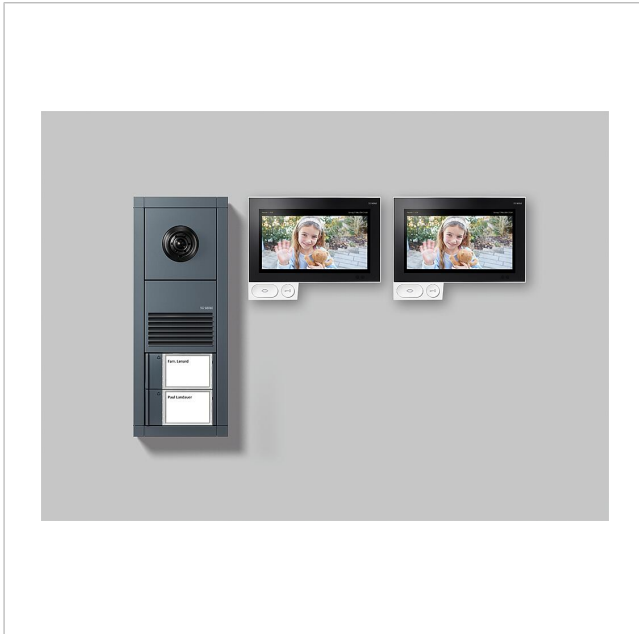

Kit vidéo Siedle Vario  
avec Axiom  
SET VVA 700-2 AG

210013013-00

---

## Description du produit

---

Kit vidéo Siedle Vario Axiom en technique bus avec les fonctions Appeler, Parler et Ouvrir la porte. Platine de rue pour montage encastré, en couleur anthracite.

Nombre de touches d'appel : 2

Étendue de la fourniture :

- Platine de rue vidéo Siedle Vario (BTLM 750-..., TM 700-2-0, BCM 753-...)
- 2 platines intérieures vidéo Siedle Axiom In-Home (A 150-...)
- Bloc d'alimentation bus standard (BSNG 850-...)
- 2 Redresseur secteur PSM 1 12 24