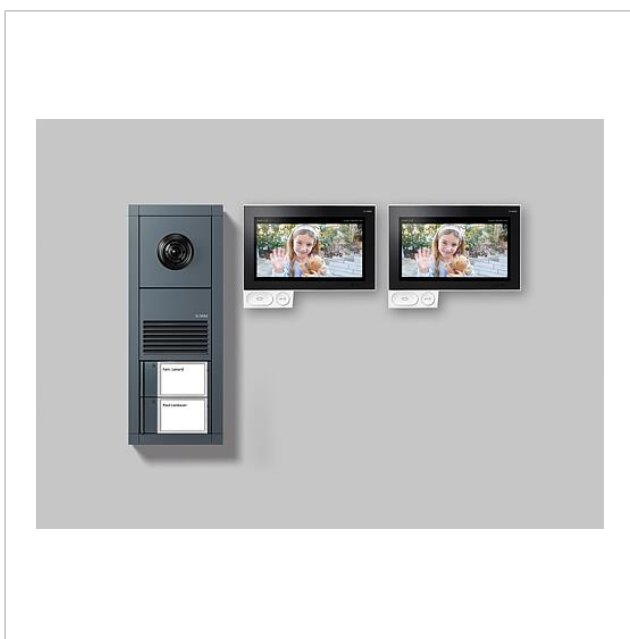

Kit vidéo Siedle Vario  
avec Axiom  
SET VVA 700-2 AG

210013013-00

---

## Description du produit

---

Kit vidéo Siedle Vario Axiom en technique bus avec les fonctions Appeler, Parler et Ouvrir la porte. Platine de rue pour montage encastré, en couleur anthracite.

Nombre de touches d'appel : 2

Étendue de la fourniture :

- Platine de rue vidéo Siedle Vario (BTLM 750-..., TM 700-2-0, BCM 753-...)
- 2 platines intérieures vidéo Siedle Axiom In-Home (A 150-...)
- Bloc d'alimentation bus standard (BSNG 850-...)
- 2 Redresseur secteur PSM 1 12 24

Kit vidéo Siedle Vario  
avec Axiom  
SET VVA 700-2 AG

210013013

Page 2

Kit vidéo Siedle Vario  
avec Axiom  
SET VVA 700-2 AG

210013013

Page 3

---

Information complémentaire