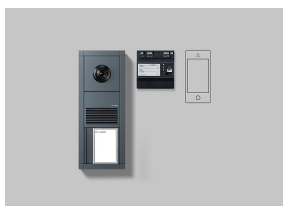

Siedle Video Set Vario
met AIB
SET VVSG 700-1 AG
210012961-00

Productomschrijving

Video-Set Siedle Smart Gateway in bus-techniek met de functies bellen, spreken en deur openen. Deurstation voor de inbouwmontage, in de kleur antraciet.
Aantal oproeptoetsen: 1

Leveringsomvang:

- Video-deurstation Siedle Vario (BTLM 750-..., TM 700-1-0)
- Smart Gateway SG 150-0
- Bus-Standaard-Netvoeding (BSNG 850-...)
- Netgelijkrichter NG 706-30/33-0

Siedle Video Set Vario
met AIB
SET VVSG 700-1 AG

210012961

Pagina 2

Siedle Video Set Vario
met AIB
SET VVSG 700-1 AG

210012961

Pagina 3

Extra informatie

420 kB

downloaden