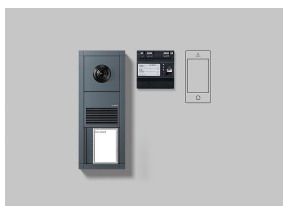

Video-sæt Siedle Vario  
med SG 150  
SET VVSG 700-1 AG  
210012961-00

---

## Produktbeskrivelse

Video-sæt Siedle Smart Gateway med busteknik med funktionerne opkald, samtale og døråbning. Dørstation til indmuringsmontage, i antracit.  
Antal opkaldstaster: 1

Pakken indeholder:

- Video-dørstation Siedle Vario (BTLM 750-..., BTM 700-1-0)
- Smart Gateway SG 150-0
- Bus-standardnetdel (BSNG 850-...)
- Strømforsyning NG 706-30/33-0

Video-sæt Siedle Vario  
med SG 150  
SET VVSG 700-1 AG