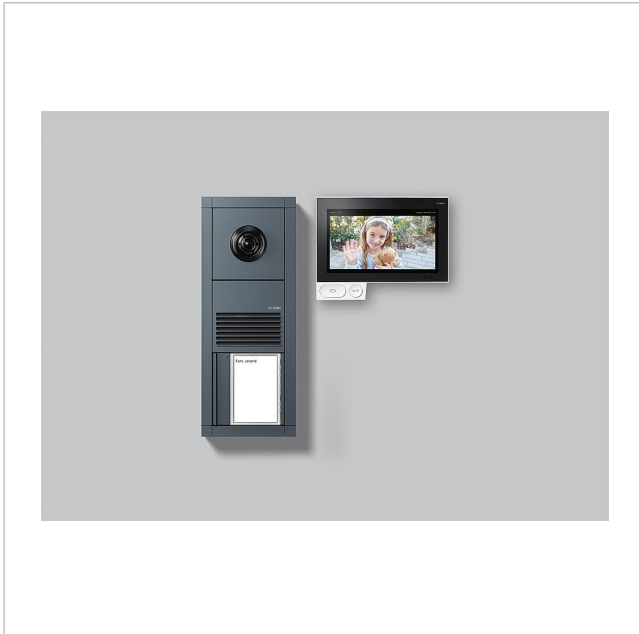

Video-sæt Siedle Vario
med Axiom
SET VVA 700-1 AG

210012960-00

Produktbeskrivelse

Video-sæt Siedle Vario Axiom med busteknik med funktionerne opkald, samtale og døråbning. Dørstation til indmuringsmontage, i antracit.

Antal opkaldstaster: 1

Pakken indeholder:

- Video-dørstation Siedle Vario (BTLM 750-..., TM 700-1-0, BCM 753-...)
- Video-svartelefon Siedle Axiom In-Home (A 150-...)
- Bus-standardnetdel (BSNG 850-...)
- PSM 1 12 24 Strømforsyning

Video-sæt Siedle Vario
med Axiom
SET VVA 700-1 AG

210012960

Side 2

Video-sæt Siedle Vario
med Axiom
SET VVA 700-1 AG

210012960

Side 3

[Ekstra information](#)

420 kB