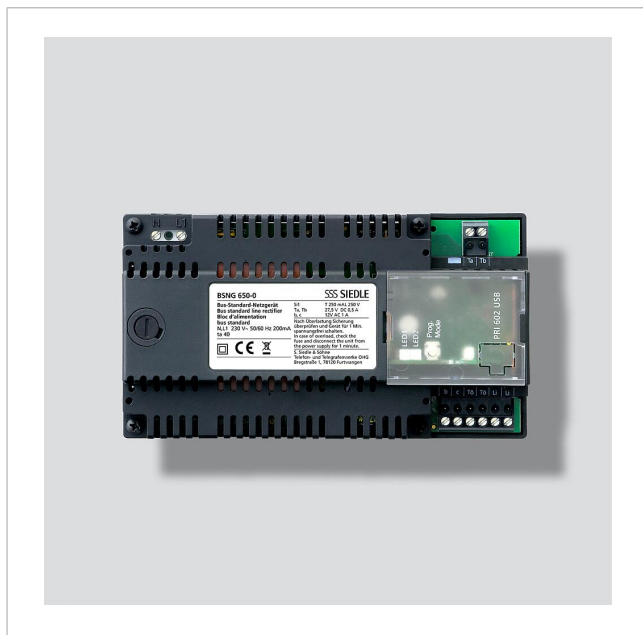

Bus-Standaard-  
netvoeding  
BSNG 650-0

210012496-00

## Productomschrijving

Bus-Standaard-Netvoeding voor de Siedle In-Home-Bus. Voor de verzorging en besturing van de bus-deelnemers audio/video. Voor nieuwe installaties met max. 10 deelnemers, een Bus-Deurstation neemt twee deelnemers in.

Wisselspanning geïntegreerd, voor bijv. deuropener en naambordjesverlichting.

## Technische gegevens

Gebruiksspanning:	230 V AC, +/-10 %, 50/60 Hz
Gebruiksstroom:	200 mA
Uitgangsspanning:	27,5 V DC, 12 V AC
Uitgangsstroom:	0,5 A DC, 1 A AC
Beveiliging:	Primair Si 1 T 250 mA L, secundair kortsluitingvast
Contacttype:	2 sluiters 24 V, 2 A
Beschermingsklasse:	IP 30
Omgevingstemperatuur:	0 °C tot +40 °C
Verdelingseenheid (TE):	9
Afmetingen (mm) B x H x D:	162 x 89 x 60