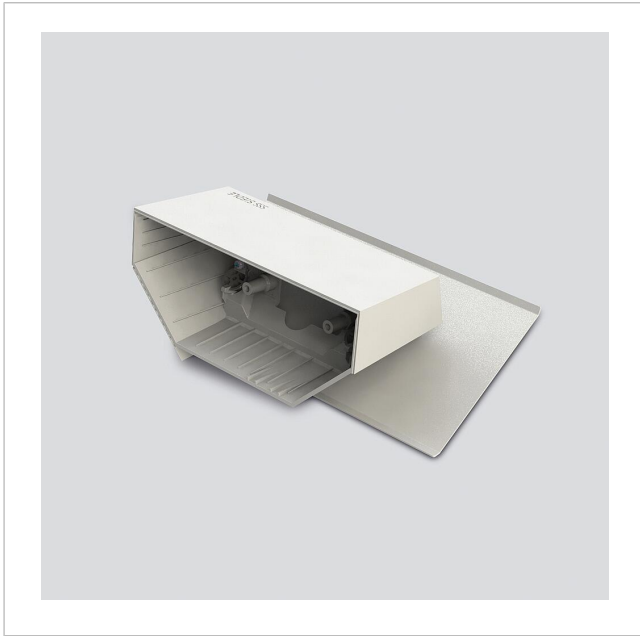

Accessoires de table
pour Gateway Siedle
Axiom
ZTA 180-0 W
210012430-00

Description du produit

Accessoires de table pour Gateway Siedle Axiom A 180-... pour transformer un appareil mural en un appareil de table. Console antidérapante avec patins en caoutchouc, mais sans prise de raccordement UAE 8(8).

Accessoires de table
pour Gateway Siedle
Axiom
ZTA 180-0 W

210012430

Page 2

Accessoires de table
pour Gateway Siedle
Axiom
ZTA 180-0 W

210012430

Page 3

ZTA 180-0 Accessoires de table pour Gateway Siedle Axiom	Information produit	975 kB	télécharger
ZTA 180-0	Déclaration de conformité	335 kB	télécharger
	Information complémentaire	420 kB	télécharger