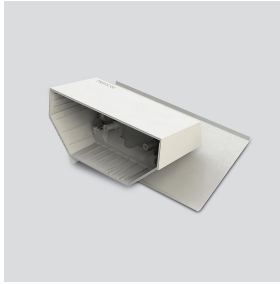

Tischzubehör für Siedle
Axiom Gateway
ZTA 180-0 W
210012430-00

Produktbeschreibung

Tischzubehör für das Siedle Axiom Gateway A 180-... zur Umrüstung von Wand- in Tischgerät. Rutschfeste Konsole mit Gummifüßen jedoch ohne Anschlussdose UAE 8(8).

Tischzubehör für Siedle
Axiom Gateway
ZTA 180-0 W

210012430

Seite 2

Zeichnungen / Montage

Tischzubehör für Siedle
Axiom Gateway
ZTA 180-0 W

210012430

Seite 3

Weitere Dokumente

ZTA 180-0 Tischzubehör für Siedle Axiom Gateway	Produktinformation	975 kB	herunterladen
ZTA 180-0	Konformitätserklärung	335 kB	herunterladen
REACH und RoHs Konformität	Zusatzinformation	420 kB	herunterladen