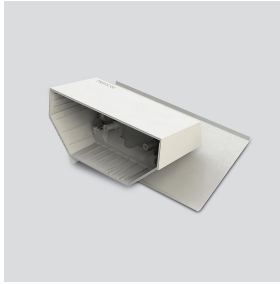

Bordtilbehør til Siedle
Axiom Gateway
ZTA 180-0 W
210012430-00

Produktbeskrivelse

Bordtilbehør til Siedle Axiom Gateway A 180-... til omstilling fra væg- til bordmodel. Skridfast konsol med gummifødder dog uden tilslutningsdåse UAE 8(8).

Bordtilbehør til Siedle
Axiom Gateway
ZTA 180-0 W

210012430

Side 2

Bordtilbehør til Siedle
Axiom Gateway
ZTA 180-0 W

210012430

Side 3

ZTA 180-0 Bordtilbehør til Siedle Axiom Gateway

ZTA 180-0