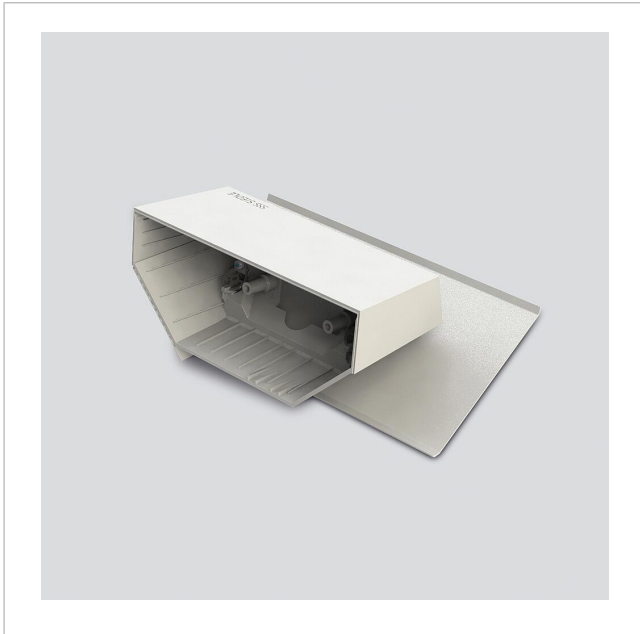

Bordtilbehør til Siedle
Axiom Gateway
ZTA 180-0 W
210012430-00

Produktbeskrivelse

Bordtilbehør til Siedle Axiom Gateway A 180-... til omstilling fra væg- til bordmodel. Skridfast konsol med gummifødder dog uden tilslutningsdåse UAE 8(8).

Bordtilbehør til Siedle
Axiom Gateway
ZTA 180-0 W

210012430

Side 2

Bordtilbehør til Siedle
Axiom Gateway
ZTA 180-0 W

210012430

Side 3

ZTA 180-0 Bordtilbehør til Siedle Axiom Gateway

ZTA 180-0