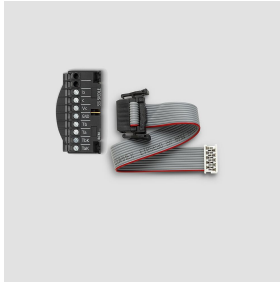

Camera-aansluitkabel  
met klemmenblok voor  
BCM 753/758-...  
ZAK/BCM 750

210012357-00

## Productomschrijving

Camera-aansluitkabel met klemmenblok voor BCM 753/758-..., maakt de aansluiting mogelijk van de camera op de Bus-Deurluidsprekermodule BTLM 65x-...

## Technische gegevens

**Artikelaanduiding:**  
ZAK/BCM 750

**Kabellengte (mm):**

## Artikelinformatie

Artikelaanduiding	Artikelomschrijving	Kleur	KGArtikelnr.
ZAK/BCM 750	Camera-aansluitkabel met klemmenblok voor BCM 753/758-...	Overige	E 210012357-00

Camera-aansluitkabel  
met klemmenblok voor  
BCM 753/758-...  
ZAK/BCM 750