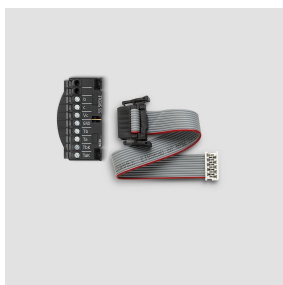

## Productomschrijving

Camera-aansluitkabel met klemmenblok voor BCM 753/758-..., maakt de aansluiting mogelijk van de camera op de Bus-Deurluidsprekermodule BTLM 65x-...

## Artikelinformatie

Artikelaanduiding	Artikelomschrijving	Kleur	KGArtikelnr.
ZAK/BCM 750	Camera-aansluitkabel met klemmenblok voor BCM 753/758-...	Overige	E 210012357-00

Camera-aansluitkabel  
met klemmenblok voor  
BCM 753/758-...  
ZAK/BCM 750

210012357

Pagina 2

Camera-aansluitkabel  
met klemmenblok voor  
BCM 753/758-...  
ZAK/BCM 750

210012357

Pagina 3

---

ZAK/BCM 750

Conformiteitsverklaring