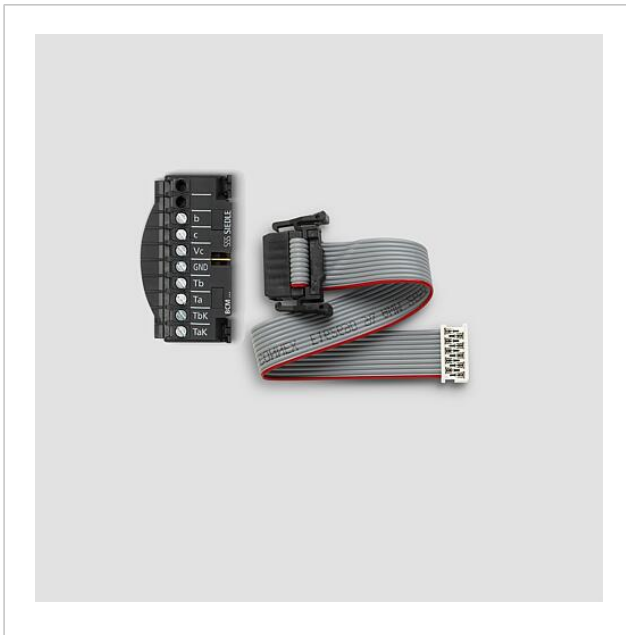

Camera-aansluitkabel  
met klemmenblok voor  
BCM 753/758-...  
ZAK/BCM 750

210012357-00

## Productomschrijving

Camera-aansluitkabel met klemmenblok voor BCM 753/758-..., maakt de aansluiting mogelijk van de camera op de Bus-Deurluidsprekermodule BTLM 65x-...

## Artikelinformatie

Artikelaanduiding	Artikelomschrijving	Kleur	KGArtikelnr.
ZAK/BCM 750	Camera-aansluitkabel met klemmenblok voor BCM 753/758-...	Overige	E 210012357-00

Camera-aansluitkabel  
met klemmenblok voor  
BCM 753/758-...  
ZAK/BCM 750

210012357

Pagina 2

Camera-aansluitkabel  
met klemmenblok voor  
BCM 753/758-...  
ZAK/BCM 750

210012357

Pagina 3

---

ZAK/BCM 750

Conformiteitsverklaring