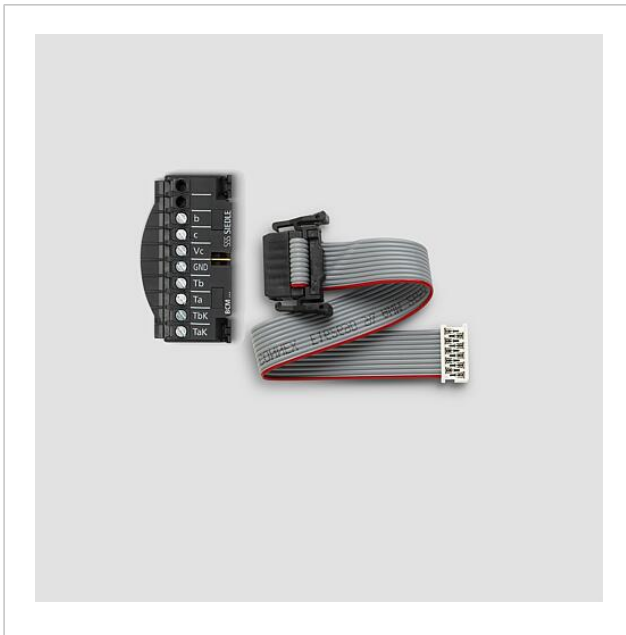

Cavo di collegamento della telecamera con blocco di connessione per BCM 753/758-... ZAK/BCM 750

210012357-00

Descrizione del prodotto

Cavo di collegamento della telecamera con blocco di connessione per BCM 753/758-..., consente il collegamento della telecamera al modulo porter bus BTLM 65x-...

Dati tecnici

Articolo:
ZAK/BCM 750

Lunghezza del cavo (mm):

Informazioni sugli articoli

Articolo	Descrizione articolo	Colore K	Codice
ZAK/BCM 750	Cavo di collegamento della telecamera con blocco di connessione per BCM 753/758-...	Altro	E 210012357-00

Cavo di collegamento
della telecamera con
blocco di connessione
per BCM 753/758-...
ZAK/BCM 750

210012357

Pagina 2

Cavo di collegamento
della telecamera con
blocco di connessione
per BCM 753/758-...
ZAK/BCM 750