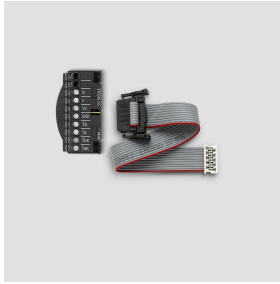

Câble de raccordement
de la caméra pour la
caméra BCM 753/758-...
ZAK/BCM 750

210012357-00

Description du produit

Câble de raccordement de la caméra avec bornier pour la caméra BCM 753/758-..., permettant de raccorder la caméra au module de haut-parleur de porte bus BTLM 65x-...

Caractéristiques techniques

Référence :
ZAK/BCM 750

Longueur de câble (mm) :

Informations articles

Référence	Désignation	CouleurGC (groupe de condition)	Code article
ZAK/ BCM 750	Câble de raccordement de la caméra pour la caméra BCM 753/758-...	Divers E	210012357-00

Câble de raccordement
de la caméra pour la
caméra BCM 753/758-...
ZAK/BCM 750

210012357

Page 2

Câble de raccordement
de la caméra pour la
caméra BCM 753/758-...
ZAK/BCM 750

210012357

Page 3

ZAK/BCM 750
REACH Information