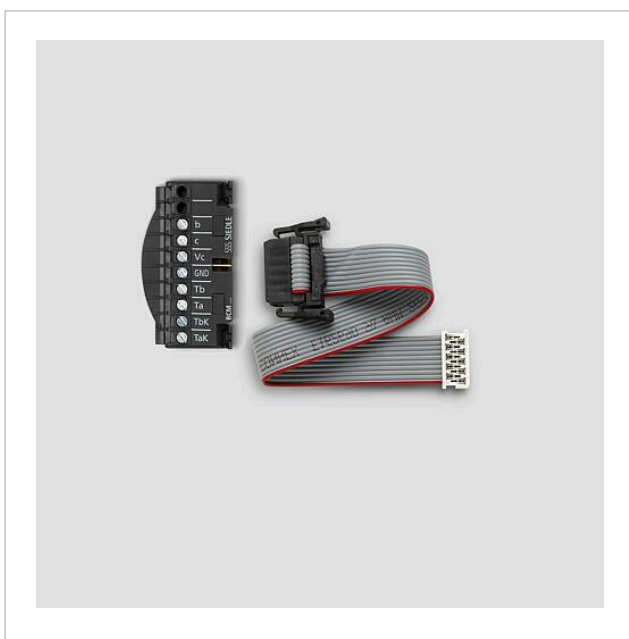

Câble de raccordement
de la caméra pour la
caméra BCM 753/758-...
ZAK/BCM 750

210012357-00

Description du produit

Câble de raccordement de la caméra avec bornier pour la caméra BCM 753/758-..., permettant de raccorder la caméra au module de haut-parleur de porte bus BTLM 65x-...

Caractéristiques techniques

Référence :
ZAK/BCM 750

Longueur de câble (mm) :

Informations articles

Référence	Désignation	CouleurGC (groupe de condition)	Code article
ZAK/ BCM 750	Câble de raccordement de la caméra pour la caméra BCM 753/758-...	Divers E	210012357-00

Câble de raccordement
de la caméra pour la
caméra BCM 753/758-...
ZAK/BCM 750

210012357

Page 2

Câble de raccordement
de la caméra pour la
caméra BCM 753/758-...
ZAK/BCM 750

210012357

Page 3

ZAK/BCM 750
REACH Information