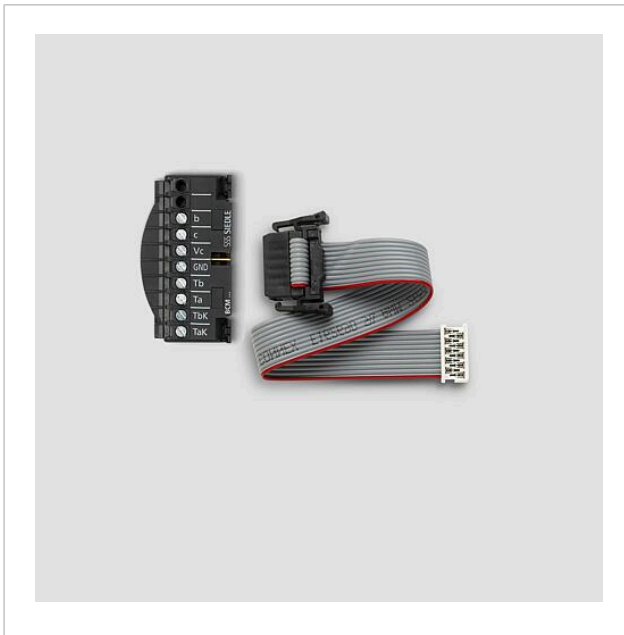

Kamera-Anschlusskabel
mit Klemmblock für
BCM 753/758-...
ZAK/BCM 750

210012357-00

Produktbeschreibung

Kamera-Anschlusskabel mit Klemmblock für BCM 753/758-..., ermöglicht den Anschluss der Kamera an das Bus-Türlautsprecher-Modul BTLM 65x-...

Technische Daten

Artikel-Bezeichnung (mit Farbe):
ZAK/BCM 750

Kabellänge (mm):

Artikelinformationen

Artikel-Bezeichnung	Artikelbeschreibung	Farbe	KG Artikel-Nr.
ZAK/BCM 750	Kamera-Anschlusskabel mit Klemmblock für BCM 753/758-...	Sonstiges	E 210012357-00

Kamera-Anschlusskabel
mit Klemmblock für
BCM 753/758-...
ZAK/BCM 750

210012357

Seite 2

Zeichnungen / Montage

Kamera-Anschlusskabel
mit Klemmblock für
BCM 753/758-...
ZAK/BCM 750

210012357

Seite 3

Weitere Dokumente