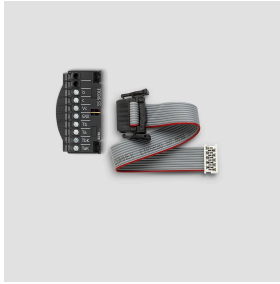

Kamera-Anschlusskabel
mit Klemmblock für
BCM 753/758-...
ZAK/BCM 750

210012357-00

Produktbeschreibung

Kamera-Anschlusskabel mit Klemmblock für BCM 753/758-..., ermöglicht den Anschluss der Kamera an das Bus-Türlautsprecher-Modul BTLM 65x-...

Technische Daten

Artikel-Bezeichnung (mit Farbe):
ZAK/BCM 750

Kabellänge (mm):

Artikelinformationen

Artikel-Bezeichnung	Artikelbeschreibung	Farbe	KG Artikel-Nr.
ZAK/BCM 750	Kamera-Anschlusskabel mit Klemmblock für BCM 753/758-...	Sonstiges	E 210012357-00

Kamera-Anschlusskabel
mit Klemmblock für
BCM 753/758-...
ZAK/BCM 750

210012357

Seite 2

Zeichnungen / Montage

Kamera-Anschlusskabel
mit Klemmblock für
BCM 753/758-...
ZAK/BCM 750

210012357

Seite 3

Weitere Dokumente