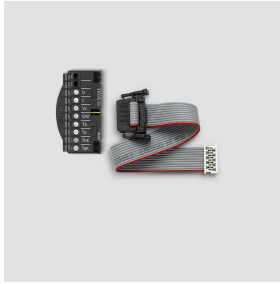

Kamera-
tilslutningskabel
med klemblok til
BCM 753/758-...
ZAK/BCM 750

210012357-00

Produktbeskrivelse

Kamera-tilslutningskabel med klemblok til BCM 753/758-... gør det muligt at slutte kameraet til busdørhøjtalermodul BTLM 65x-...

Tekniske specifikationer

Varebetegnelse (med farve):
ZAK/BCM 750

Kabellængde (mm):

Artikelinformationer

Artikler-betegnelse	Varebeskrivelse	Farve	KGVarer.
ZAK/BCM 750	Kamera-tilslutningskabel med klemblok til BCM 753/758-...	Diverse	E 210012357-00

Kamera-
tilslutningskabel
med klemblok til
BCM 753/758-...
ZAK/BCM 750

210012357

Side 2

Kamera-
tilslutningskabel
med klemblok til
BCM 753/758-...
ZAK/BCM 750

210012357

Side 3

ZAK/BCM 750

Overensstemmelseserklæring