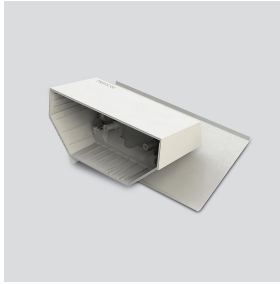

Tafelaccessoire voor
Siedle Axiom In-Home
ZTA 150-0 W

210012299-00

Productomschrijving

Tafelaccessoire voor de Siedle Axiom In-Home A 150-... voor de ombouw van wand- naar tafelapparaat. Glijvaste console met rubberen voeten echter zonder aansluitdoos UAE 8(8).

Technische gegevens

Aansluitkabel:	8-aderig 3 m lang met RJ45 stekker
Contacttype:	S1/S1 max. 300 mA
Omgevingstemperatuur:	+5 °C tot +40 °C

Tafelaccessoire voor
Siedle Axiom In-Home
ZTA 150-0 W

210012299

Pagina 2

Tafelaccessoire voor
Siedle Axiom In-Home
ZTA 150-0 W

210012299

Pagina 3

ZTA 150-0 Tafelaccessoire voor Siedle Axiom In-Home
ZTA 150-0

Productinformatie
Conformiteitsverklaring
Extra informatie

977 kB
333 kB
109 kB