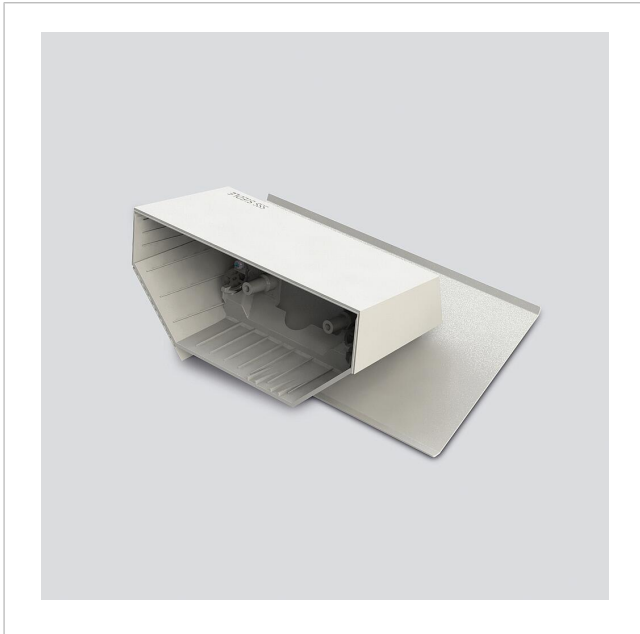

Bordtilbehør til Siedle
Axiom In-Home
ZTA 150-0 W
210012299-00

Produktbeskrivelse

Bordtilbehør til Siedle Axiom In-Home A 150-... til omstilling fra væg- til bordmodel. Skridfast konsol med gummifødder dog uden tilslutningsdåse UAE 8(8).

Tekniske specifikationer

Tilslutningskabel:	8 ledere 3 m lang med RJ45-stik
Kontakttype:	S1/S1 maks. 300 mA
Omgivelsestemperatur:	+5 °C til +40 °C

Bordtilbehør til Siedle
Axiom In-Home
ZTA 150-0 W

210012299

Side 2

Bordtilbehør til Siedle
Axiom In-Home
ZTA 150-0 W

210012299

Side 3

ZTA 150-0 Bordtilbehør til Siedle Axiom In-Home
ZTA 150-0

Produktinformation

977 kB

[download](#)