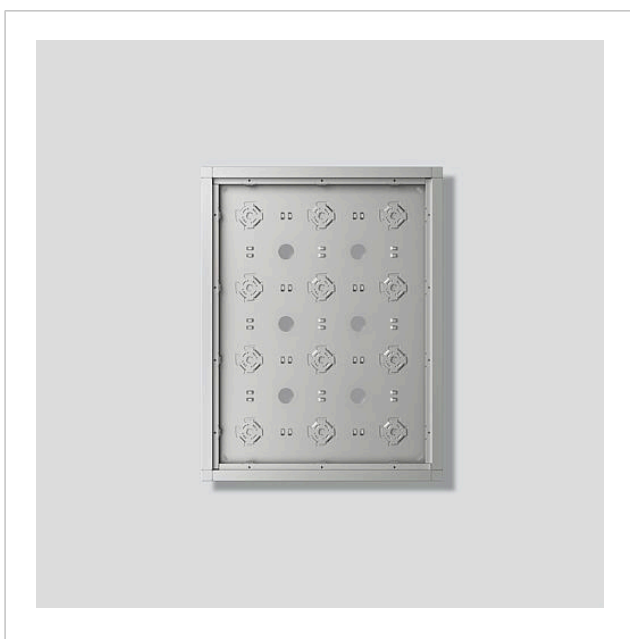

Hölje för
utanpåliggande
montering
GA 612-4/3-01 SM

210012267

Sida 2