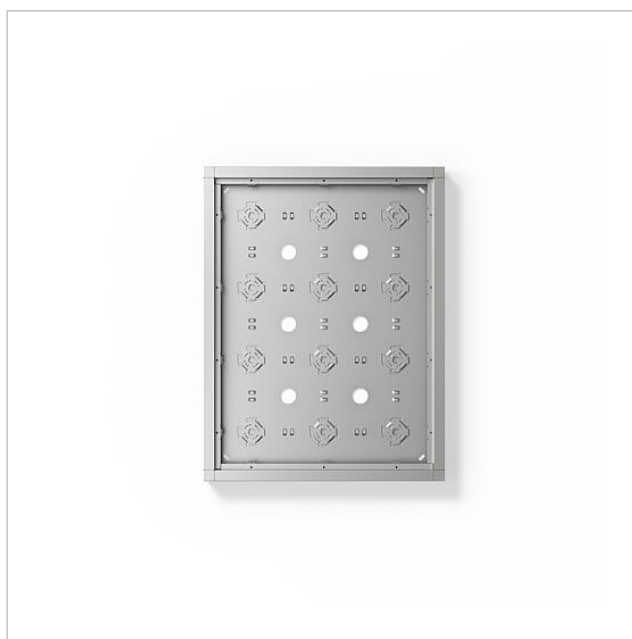

Hölje för
utanpåliggande
montering
GA 612-4/3-01 SM

210012267

Sida 2