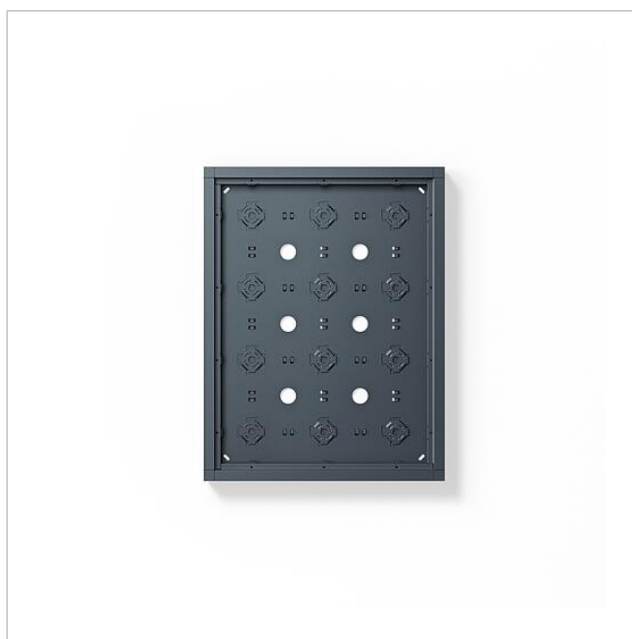

Hölje för
utanpåliggande
montering
GA 612-4/3-01 AG

210012265

Sida 2