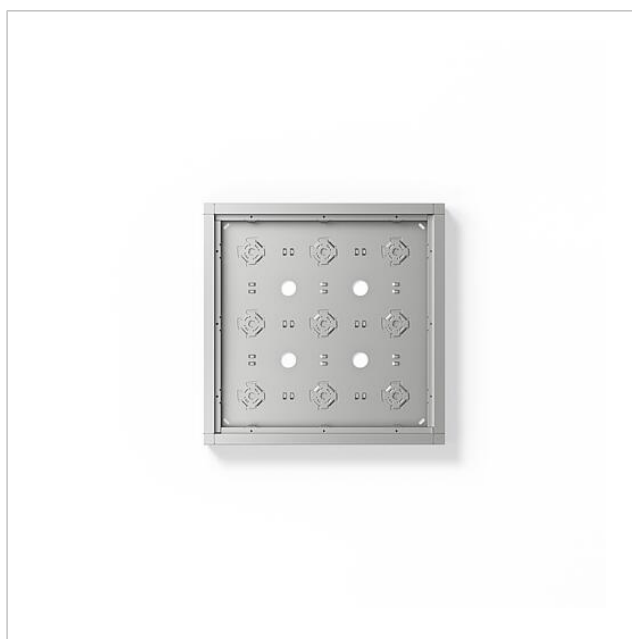

Hölje för
utanpåliggande
montering
GA 612-3/3-01 SM

210012255

Sida 2