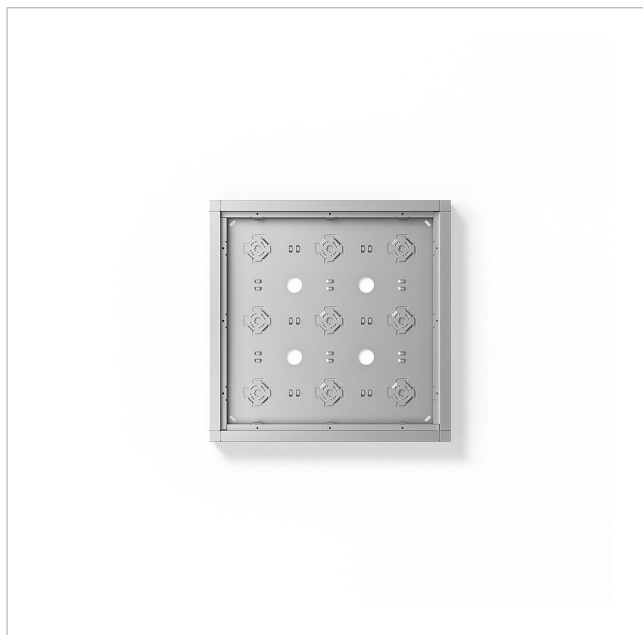

Frembygningsdåse
GA 612-3/3-01 SM

210012255-00

Produktbeskrivelse

Frembygningsdåse af trykstøbt aluminiumprofil med zinkformstøbte hjørnesamlinger og stålbund, til 9 funktionsmoduler.

Pulverlakeret og dæklakeret. Lige velegnet til lodret eller vandret montage. Til fastgørelse af monteragerammer 3 stk. MR 611-3/1-0, LED-fladelamper LEDF 600-... eller infoskiltmodul ISM 611-...

Tekniske specifikationer

Mål (mm) b x h x d: 332 x 332 x 36,5

Artikelinformationer

Artikler-betegnelse	Varebeskrivelse	Farve/materiale	KG	Varenr.
GA 612-3/3-01 SM	Frembygningsdåse	Sølv metallic	A	210012255-00

Tilbehør

Artikler-betegnelse	Varebeskrivelse	Farve/materiale	KG	Varenr.
MR 611-3/1-0	Montageramme	Messing	B	200015591-00
Vario 611 SM	Udbedringslak	Sølv metallic	0	210007117-00

Reservedele

Artikler-betegnelse	Varebeskrivelse	Farve/materiale	KG	Varenr.
GA 612-...	Monteringsæt frembygningsdåse	Diverse	E	200029981-00
MR 611-...	Nøgler til monterageramme	Diverse	E	210007513-00

Frembygningsdåse
GA 612-3/3-01 SM

210012255

Side 2

Frembygningsdåse
GA 612-3/3-01 SM

210012255

Side 3

Vario 611 Montagevejledning

Produktinformation