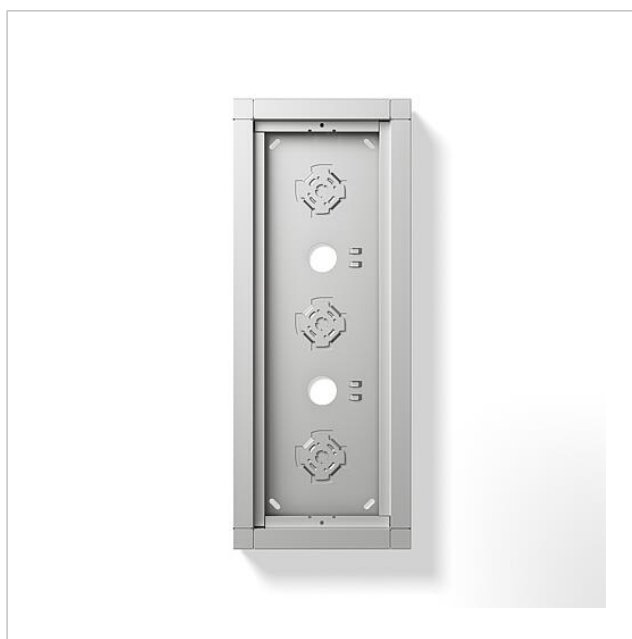

Frembygningdsåse
GA 612-3/1-01 SM

210012247-00

Produktbeskrivelse

Frembygningdsåse af trykstøbt aluminiumprofil med zinkformstøbte hjørnesamlinger og stålbund, til 3 funktionsmoduler.

Pulverlakeret og dæklakeret. Lige velegnet til lodret eller vandret montage. Til montering af monteragerammer MR 611-3/1-0, LED-fladelamper LEDF 600-3/1-0 eller Infoskiltmodul ISM 611-3/1-0.

Tekniske specifikationer

Mål (mm) b x h x d: 132 x 332 x 36,5

Artikelinformationer

Artikler-betegnelse	Varebeskrivelse	Farve/materiale	KG	Varenr.
GA 612-3/1-01 SM	Frembygningdsåse	Sølv metallic	A	210012247-00

Tilbehør

Artikler-betegnelse	Varebeskrivelse	Farve/materiale	KG	Varenr.
MR 611-3/1-0	Monterageramme	Messing	B	200015591-00
Vario 611 SM	Udbedringslak	Sølv metallic	0	210007117-00

Reservedele

Artikler-betegnelse	Varebeskrivelse	Farve/materiale	KG	Varenr.
GA 612-...	Monteringsæt frembygningdsåse	Diverse	E	200029981-00
MR 611-...	Nøgler til monterageramme	Diverse	E	210007513-00

Frembygningsdåse
GA 612-3/1-01 SM

210012247

Side 2

Frembygningsdåse
GA 612-3/1-01 SM

210012247

Side 3

Vario 611 Montagevejledning

Produktinformation