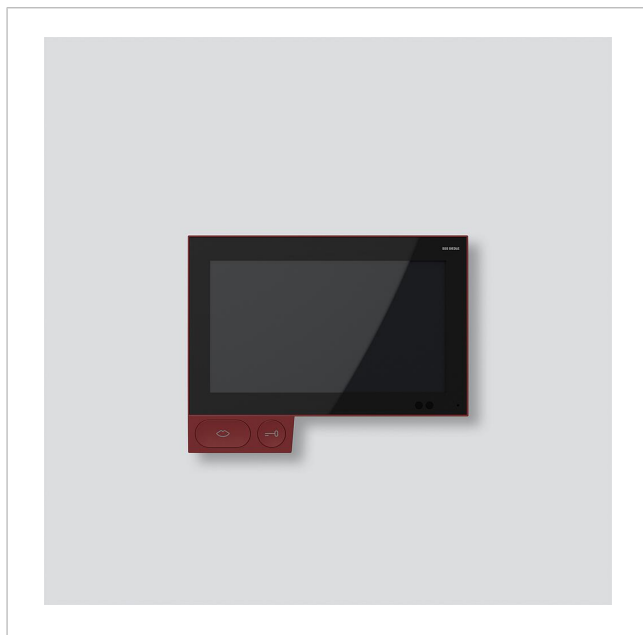

Siedle Axiom In-Home  
A 150-10 R

210012175-00

## Productomschrijving

Siedle Axiom In-Home de video binnenspraakpositie met 7" touchscreen voor de Siedle In-Home-Bus. Met de functies bellen, spreken, kijken, deur openen, licht, etage-oproep-/schakel-/stuurfuncties, meldingsweergaven en interne communicatie.

Prestatiekenmerken:

- 17,8 cm (7") touchscreen, resolutie 1024 x 600 beeldpunten
- 2 toetsen voor snelle en intuïtieve bediening van de deurfuncties
- Ingangsklemmen voor etage-oproep-toetsen
- Geïntegreerd schakelrelais voor een extern signaalapparaat bij deuroproep of handmatige schakelfunctie
- Overdracht van de apparaatconfiguratie vanuit de Bus-Programmeer-Software met SD kaart
- Alle comfortfuncties van de Siedle In-Home-Bus te gebruiken (zie systeemhandboek In-Home-Bus: Video)
- 15 schakelfuncties en 15 meldingen in verbinding met de Bus-Schakelmodule BSM/BSE resp. Bus-Ingangsmodule BEM via BPS
- Gerichte keuze van deurluidsprekers/camera's
- Meeluister- en meekijkbeveiliging geïntegreerd
- Parallelschakeling van max. 8 binnenstations
- Intuïtieve bedieninterface met situatie-afhankelijke bedienoppervlakken
- Hoofdbeeldscherm met navigatie en tegels voor schakelfuncties/meldingen
- Favorieten voor de snelle bediening bij een deuroproep definieerbaar
- GDPR-comforme beeldgeheugenfunctie
- Meldingsgeschiedenis met datum en tijd
- Spraakvolume en belvolume in 5 trappen instelbaar
- Volledige beeldweergave van de deurvideo bij actieve oproep kiesbaar
- Beltoonuitschakeling met statusweergave
- Oproeponderscheid voor 2 deuroproepen, 3 groepsoproepen, etage-oproep, interne oproep
- Oproepgenerator met 11 oproeptonen, incl. gong