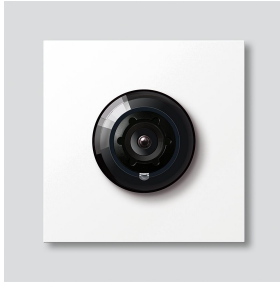

Bus-Camera 130 voor
Siedle Vario
BCM 753-0 W

210012161

Pagina 4

Bus-Camera 130/180
BCM 753-...

Productinformatie

793 kB

[downloaden](#)

Conformiteitsverklaring

346 kB

[downloaden](#)

Extra informatie

420 kB

[downloaden](#)