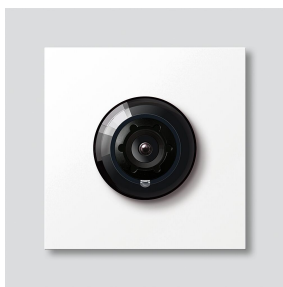

## Productomschrijving

Bus-Camera 130 voor Siedle Vario met automatische dag-/nachtschakeling (True Day/Night) en geïntegreerde infrarood verlichting. Opnamehoek horizontaal/verticaal: ca. 130°/100°. Eenvoudige bekabeling door voorbereide, steekbare kabelverbinding.

## Artikelinformatie

| Artikelaanduiding | Artikelomschrijving              | Kleur | KG | Artikelnr.   |
|-------------------|----------------------------------|-------|----|--------------|
| BCM 753-0 W       | Bus-Camera 130 voor Siedle Vario | Wit   | D  | 210012161-00 |

## Onderdelen

Bus-Camera 130 voor  
Siedle Vario  
BCM 753-0 W

210012161

Pagina 2

| <b>Artikelaanduiding</b>                       | <b>Artikelomschrijving</b>                                 | <b>Kleur</b> | <b>KG</b> | <b>Artikelnr.</b> |
|--|--|--------------|-----------|-------------------|
| ACM 671/673/678-..., BCM 65x-..., CM 61x-...   | Glasvenster  | Glashelder   | E         | 200048697-00      |
| ACM 671/673/678-..., BCM 65x-..., CM 61x-... W | Afdekframe   | Wit          | E         | 200048698-00      |
| BCM 753/758-...                                | Verbindingskabel BCM 753/758-... naar BTLM 750-..., 300 mm | Overige      | E         | 210012355-00      |
| Vario 611                                      | Afdekframe voor modules                                    | Grijs        | E         | 210007484-00      |