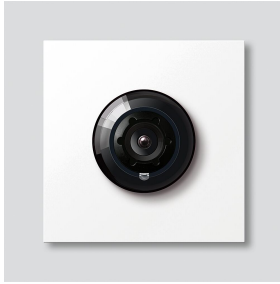

Bus-Camera 130 voor
Siedle Vario
BCM 753-0 W

210012161

Pagina 2

Artikelaanduiding	Artikelomschrijving	Kleur	KG	Artikelnr.
ACM 671/673/678-..., BCM 65x-..., CM 61x-...	Glasvenster	Glashelder	E	200048697-00
ACM 671/673/678-..., BCM 65x-..., CM 61x-... W	Afdekframe	Wit	E	200048698-00
BCM 753/758-...	Verbindingskabel BCM 753/758-... naar BTLM 750-..., 300 mm	Overige	E	210012355-00
Vario 611	Afdekframe voor modules	Grijs	E	210007484-00