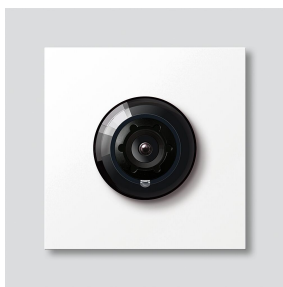

Telecamera bus 130 per
Siedle Vario
BCM 753-0 W

210012161-00

Descrizione del prodotto

Telecamera bus 130 per Siedle Vario con commutazione automatica giorno/notte (True Day/Night) e illuminazione ad infrarossi integrata. Angolo di ripresa orizzontale/verticale: circa 130°/100°. Semplice posa dei cavi grazie a collegamenti dei cavi plug-in preconfezionati.

Accessori

Articolo	Descrizione articolo	Colore	KG	Codice
Vario 611 W	Vernice per riparazioni	Bianco	0	210007116-00
ZAK/BCM 750		Altro	E	210012357-00
ZVK/BCM 750/500	Cavo di collegamento BCM 753/758-... a BTLM 750-..., 500 mm	Altro	E	210012356-00

Pezzi di ricambio

Telecamera bus 130 per
Siedle Vario
BCM 753-0 W

210012161

Pagina 2

Articolo	Descrizione articolo	Colore	KG	Codice
ACM 671/673/678-..., BCM 65x-..., CM 61x-...	Calotta in vetro	Trasparentissimo	E	200048697-00
ACM 671/673/678-..., BCM 65x-..., CM 61x-... W	Cornice	Bianco	E	200048698-00
BCM 753/758-...	Cavo di collegamento BCM 753/758-... Altro BTLM 750-..., 300 mm		E	210012355-00
Vario 611	Guarnizione perimetrale i moduli	Grigio	E	210007484-00