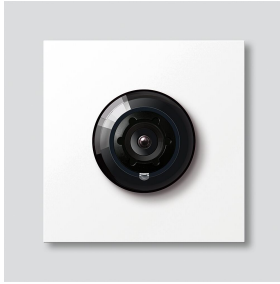

Telecamera bus 130 per
Siedle Vario
BCM 753-0 W

210012161

Pagina 4

Telecamera bus 130/180

Opuscolo informativo sul
prodotto

793 kB

[scaricare](#)

BCM 753-...

Dichiarazione di conformità
Informazioni supplementari

346 kB

[scaricare](#)

109 kB

[scaricare](#)