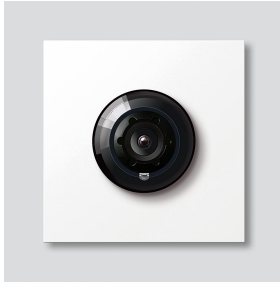

Telecamera bus 130 per
Siedle Vario
BCM 753-0 W

210012161-00

Descrizione del prodotto

Telecamera bus 130 per Siedle Vario con commutazione automatica giorno/notte (True Day/Night) e illuminazione ad infrarossi integrata. Angolo di ripresa orizzontale/verticale: circa 130°/100°. Semplice posa dei cavi grazie a collegamenti dei cavi plug-in preconfezionati.

Wide Dynamic Range (WDR, ampio intervallo dinamico)

Sistema colori: PAL

Ripresa immagini: Sensore CMOS 1/3" 728 x 488 pixel

Risoluzione: 550 linee TV

Obiettivo: 2,1 mm

Riscaldamento a 2 livelli: 12 V AC max. 130 mA

Dati tecnici

Tipo di protezione:	IP 54, IK 10
Temperatura ambiente:	da -20 °C a +55 °C
Altezza di montaggio (mm):	15
Dimensioni (mm) Larg. x Alt. x Prof.:	99 x 99 x 41

Informazioni sugli articoli

Articolo	Descrizione articolo	Colore	KG	Codice
BCM 753-0 W	Telecamera bus 130 per Siedle Vario	Bianco	D	210012161-00

Pezzi di ricambio

Telecamera bus 130 per
Siedle Vario
BCM 753-0 W

210012161

Pagina 2

Articolo	Descrizione articolo	Colore	KG	Codice
ACM 671/673/678-..., BCM 65x-..., CM 61x-...	Calotta in vetro	Trasparentissimo	E	200048697-00
ACM 671/673/678-..., BCM 65x-..., CM 61x-... W	Cornice	Bianco	E	200048698-00
BCM 753/758-...	Cavo di collegamento BCM 753/758-... Altro BTLM 750-..., 300 mm		E	210012355-00
Vario 611	Guarnizione perimetrale i moduli	Grigio	E	210007484-00