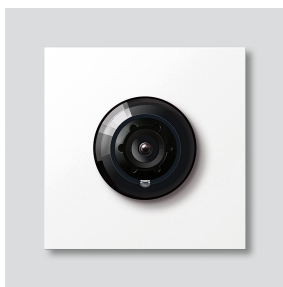

Caméra bus 130 pour  
Siedle Vario  
BCM 753-0 W

210012161-00

## Description du produit

Caméra bus 130 pour Siedle Vario avec commutation jour/nuit automatique (True Day/Night) et éclairage infrarouge intégré. Angle de détection horizontal/vertical : env. 130°/100°. Câblage simple grâce à une connexion de câble préconfectionnée et enfichable.

## Pièces détachées

Caméra bus 130 pour  
Siedle Vario  
BCM 753-0 W

210012161

Page 2

Référence	Désignation	Couleur	GC (groupe de condition)	Code article
ACM 671/673/678-..., BCM 65x-..., CM 61x-...	Bulle plastique	Transparent	E	200048697-00
ACM 671/673/678-..., BCM 65x-..., CM 61x-... W	Cache	Blanc	E	200048698-00
BCM 753/758-...	Câble de raccordement BCM 753/758-... BTLM 750-..., 300 mm	Divers	E	210012355-00
Vario 611	Modules de cadre d'étanchéité	Gris	E	210007484-00