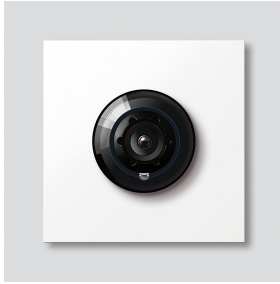

Caméra bus 130 pour
Siedle Vario
BCM 753-0 W

210012161

Page 2

Référence	Désignation	Couleur	GC (groupe de condition)	Code article
ACM 671/673/678-..., BCM 65x-..., CM 61x-...	Bulle plastique	Transparent	E	200048697-00
ACM 671/673/678-..., BCM 65x-..., CM 61x-... W	Cache	Blanc	E	200048698-00
BCM 753/758-...	Câble de raccordement BCM 753/758-... BTLM 750-..., 300 mm	Divers	E	210012355-00
Vario 611	Modules de cadre d'étanchéité	Gris	E	210007484-00