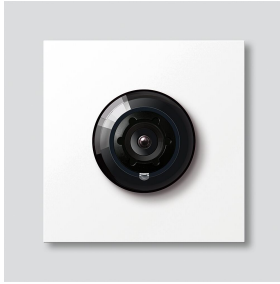

Caméra bus 130 pour
Siedle Vario
BCM 753-0 W

210012161

Page 4

Caméra bus 130/180
BCM 753-...

Information produit

793 kB

[télécharger](#)

Déclaration de conformité

346 kB

[télécharger](#)

Information complémentaire

109 kB

[télécharger](#)