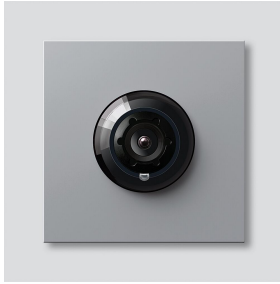

Bus-Camera 130 voor
Siedle Vario
BCM 753-0 SM

210012160-00

Productomschrijving

Bus-Camera 130 voor Siedle Vario met automatische dag-/nachtschakeling (True Day/Night) en geïntegreerde infrarood verlichting. Opnamehoek horizontaal/verticaal: ca. 130°/100°. Eenvoudige bekabeling door voorbereide, steekbare kabelverbinding.

Wide Dynamic Range (WDR)

Kleursysteem: PAL

Beeldopnemer: CMOS sensor 1/3" 728 x 488 beeldpunten

Resolutie: 550 TV lijnen

Objectief: 2,1 mm

2-traps verwarming: 12 V AC max. 130 mA

Technische gegevens

Beschermingsklasse:	IP 54, IK 10
Omgevingstemperatuur:	-20 °C tot +55 °C
Opbouwhoogte (mm):	15
Afmetingen (mm) B x H x D:	99 x 99 x 41

Artikelinformatie

Artikelaanduiding	Artikelomschrijving	Kleur	KG	Artikelnr.
BCM 753-0 SM	Bus-Camera 130 voor Siedle Vario	Zilver-metallic	D	210012160-00

Accessoires

Artikelaanduiding	Artikelomschrijving	Kleur	KG	Artikelnr.
Vario 611 SM	Lakstift	Zilver-metallic	0	210007117-00
ZAK/BCM 750	Camera-aansluitkabel met klemmenblok voor BCM 753/758-...	Overige	E	210012357-00
ZVK/BCM 750/500	Verbindingskabel BCM 753/758-... naar BTLM 750-..., 500 mm	Overige	E	210012356-00

Onderdelen

Bus-Camera 130 voor
Siedle Vario
BCM 753-0 SM

210012160

Pagina 2

Artikelaanduiding	Artikelomschrijving	Kleur	KG	Artikelnr.
ACM 671/673/678-..., BCM 65x-..., CM 61x-...	Glasvenster	Glashelder	E	200048697-00
ACM 671/673/678-..., BCM 65x-..., CM 61x-... SM	Afdekframe	Zilver-metallic	E	200048699-00
BCM 753/758-...	Verbindingskabel BCM 753/758-... naar BTLM 750-..., 300 mm	Overige	E	210012355-00
Vario 611	Afdekframe voor modules	Grijs	E	210007484-00