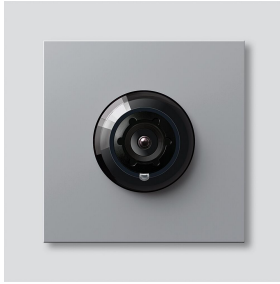

Bus-Camera 130 voor
Siedle Vario
BCM 753-0 SM

210012160

Pagina 4

Bus-Camera 130/180
BCM 753-...

Productinformatie

793 kB

[downloaden](#)

Conformiteitsverklaring

346 kB

[downloaden](#)

Extra informatie

420 kB

[downloaden](#)