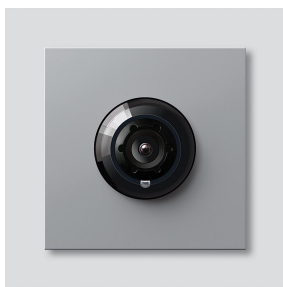

Bus-Camera 130 voor
Siedle Vario
BCM 753-0 SM

210012160-00

Productomschrijving

Bus-Camera 130 voor Siedle Vario met automatische dag-/nachtschakeling (True Day/Night) en geïntegreerde infrarood verlichting. Opnamehoek horizontaal/verticaal: ca. 130°/100°. Eenvoudige bekabeling door voorbereide, steekbare kabelverbinding.

Wide Dynamic Range (WDR)

Kleursysteem: PAL

Beeldopnemer: CMOS sensor 1/3" 728 x 488 beeldpunten

Resolutie: 550 TV lijnen

Objectief: 2,1 mm

2-traps verwarming: 12 V AC max. 130 mA

Technische gegevens

Beschermingsklasse:	IP 54, IK 10
Omgevingstemperatuur:	-20 °C tot +55 °C
Opbouwhoogte (mm):	15
Afmetingen (mm) B x H x D:	99 x 99 x 41

Artikelinformatie

Artikelaanduiding	Artikelomschrijving	Kleur	KG	Artikelnr.
BCM 753-0 SM	Bus-Camera 130 voor Siedle Vario	Zilver-metallic	D	210012160-00

Accessoires

Artikelaanduiding	Artikelomschrijving	Kleur	KG	Artikelnr.
Vario 611 SM	Lakstift	Zilver-metallic	0	210007117-00
ZAK/BCM 750	Camera-aansluitkabel met klemmenblok voor BCM 753/758-...	Overige	E	210012357-00
ZVK/BCM 750/500	Verbindingskabel BCM 753/758-... naar BTLM 750-..., 500 mm	Overige	E	210012356-00

Onderdelen

Bus-Camera 130 voor
Siedle Vario
BCM 753-0 SM

210012160

Pagina 2

Artikelaanduiding	Artikelomschrijving	Kleur	KG	Artikelnr.
ACM 671/673/678-..., BCM 65x-..., CM 61x-...	Glasvenster	Glashelder	E	200048697-00
ACM 671/673/678-..., BCM 65x-..., CM 61x-... SM	Afdekframe	Zilver-metallic	E	200048699-00
BCM 753/758-...	Verbindingskabel BCM 753/758-... naar BTLM 750-..., 300 mm	Overige	E	210012355-00
Vario 611	Afdekframe voor modules	Grijs	E	210007484-00