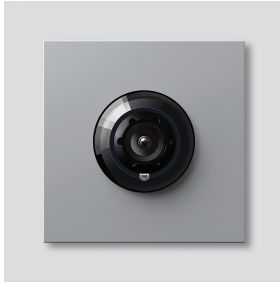

Bus-Kamera 130 für
Siedle Vario
BCM 753-0 SM
210012160-00

Produktbeschreibung

Bus-Kamera 130 für Siedle Vario mit automatischer Tag-/Nachtumschaltung (True Day/Night) und integrierter Infrarotbeleuchtung. Erfassungswinkel horizontal/vertikal: ca. 130°/100°. Einfache Verkabelung durch vorkonfektionierte, steckbare Kabelverbindung.

Wide Dynamic Range (WDR)

Farbsystem: PAL

Bildaufnehmer: CMOS-Sensor 1/3" 728 x 488 Pixel

Auflösung: 550 TV-Linien

Objektiv: 2,1 mm

2-stufige Heizung: 12 V AC max. 130 mA

Technische Daten

Schutzart:	IP 54, IK 10
Umgebungstemperatur:	-20 °C bis +55 °C
Aufbauhöhe (mm):	15
Abmessungen (mm) B x H x T:	99 x 99 x 41

Artikelinformationen

Artikel-Bezeichnung	Artikelbeschreibung	Farbe	KG	Artikel-Nr.
BCM 753-0 SM	Bus-Kamera 130 für Siedle Vario	Silber-Metallic	D	210012160-00

Zubehör

Artikel-Bezeichnung	Artikelbeschreibung	Farbe	KG	Artikel-Nr.
Vario 611 SM	Lackstift	Silber-Metallic	0	210007117-00
ZAK/BCM 750	Kamera-Anschlusskabel mit Klemmblock für BCM 753/758-...	Sonstiges	E	210012357-00
ZVK/BCM 750/500	Verbindungskabel BCM 753/758-... zu BTLM 750-..., 500 mm	Sonstiges	E	210012356-00

Ersatzteile

Bus-Kamera 130 für
Siedle Vario
BCM 753-0 SM

210012160

Seite 2

Artikel-Bezeichnung	Artikelbeschreibung	Farbe	KG	Artikel-Nr.
ACM 671/673/678-..., BCM 65x-..., CM 61x-...	Glashaube	Glasklar	E	200048697-00
ACM 671/673/678-..., BCM 65x-..., CM 61x-... SM	Blendrahmen	Silber-Metallic	E	200048699-00
BCM 753/758-...	Verbindungskabel BCM 753/758-... zu BTLM 750-..., 300 mm	Sonstiges	E	210012355-00
Vario 611	Dichtrahmen Module	Grau	E	210007484-00