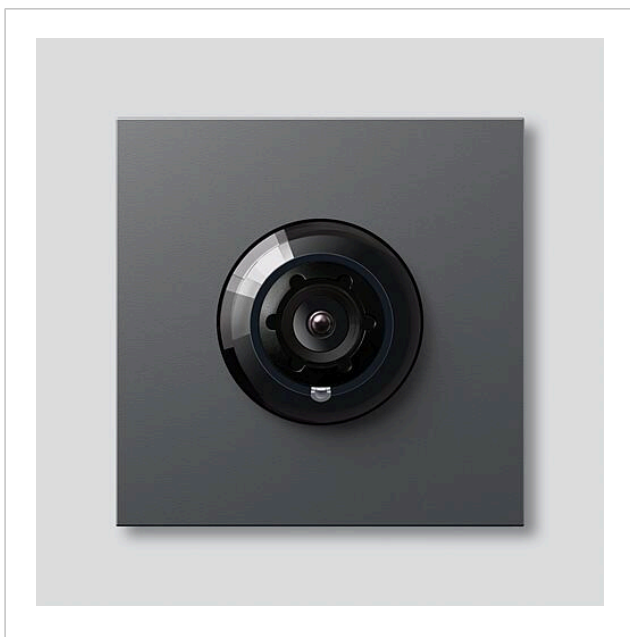

Bus-kamera 130 til
Siedle Vario
BCM 753-0 DG

210012159

Side 3