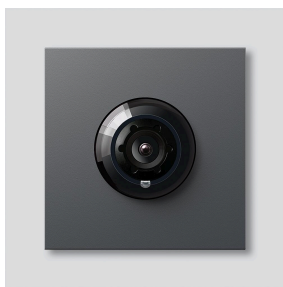

Bus-kamera 130 til
Siedle Vario
BCM 753-0 DG
210012159-00

Produktbeskrivelse

Buskamera 130 til Siedle Vario med automatisk dag-/natomstilling (True Day/Night) og integreret infrarød belysning. Dækningsvinkel horisontalt/vertikalt: ca. 130°/100°. Enkel kabelføring takket være prækonfektioneret, stikbar kabelforbindelse.

Wide Dynamic Range (WDR)

Farvesystem: PAL

Billedoptager: CMOS-sensor 1/3" 728 x 488 pixel

Opløsning: 550 TV-linjer

Objektiv: 2,1 mm

2-trins-varmesystem: 12 V AC maks. 130 mA

Tekniske specifikationer

Kapslingsklasse:	IP 54, IK 10
Omgivelsestemperatur:	-20 °C til +55 °C
Frembygningsdybde (mm):	15
Mål (mm) b x h x d:	99 x 99 x 41

Artikelinformationer

Artikler-betegnelse	Varebeskrivelse	Farve	KG	Varenr.
BCM 753-0 DG	Bus-kamera 130 til Siedle Vario	Mørkegrå glimmer	D	210012159-00

Tilbehør

Artikler-betegnelse	Varebeskrivelse	Farve	KG	Varenr.
Vario 611 DG	Udbedringslak	Mørkegrå glimmer	0	210007123-00
ZAK/BCM 750	Kamera-tilslutningskabel med klemblok til BCM 753/758-...	Diverse	E	210012357-00
ZVK/BCM 750/500	Forbindelseskabel BCM 753/758-... til BTLM 750-..., 500 mm	Diverse	E	210012356-00

Reserve dele

Bus-kamera 130 til
Siedle Vario
BCM 753-0 DG

210012159

Side 2

Artikler-betegnelse	Varebeskrivelse	Farve	KG	Varenr.
ACM 671/673/678-..., BCM 65x-..., CM 61x-...	Glaskappe	Glasklar	E	200048697-00
ACM 671/673/678-..., BCM 65x-..., CM 61x-... DG	Afblændingsramme	Mørkegrå glimmer	E	200048701-00
BCM 753/758-...	Forbindelseskabel BCM 753/758-... til BTLM 750-..., 300 mm	Diverse	E	210012355-00
Vario 611	Pakramme moduler	Gray	E	210007484-00