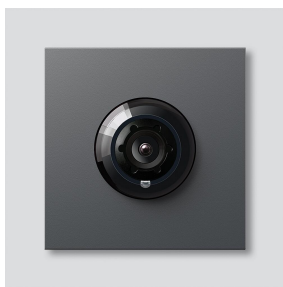

Bus-kamera 130 til
Siedle Vario
BCM 753-0 DG
210012159-00

Produktbeskrivelse

Buskamera 130 til Siedle Vario med automatisk dag-/natomstilling (True Day/Night) og integreret infrarød belysning. Dækningsvinkel horisontalt/vertikalt: ca. 130°/100°. Enkel kabelføring takket være prækonfektioneret, stikbar kabelforbindelse.

Wide Dynamic Range (WDR)

Farvesystem: PAL

Billedoptager: CMOS-sensor 1/3" 728 x 488 pixel

Opløsning: 550 TV-linjer

Objektiv: 2,1 mm

2-trins-varmesystem: 12 V AC maks. 130 mA

Tekniske specifikationer

Kapslingsklasse:	IP 54, IK 10
Omgivelsestemperatur:	-20 °C til +55 °C
Frembygningsdybde (mm):	15
Mål (mm) b x h x d:	99 x 99 x 41

Artikelinformationer

Artikler-betegnelse	Varebeskrivelse	Farve	KG	Varenr.
BCM 753-0 DG	Bus-kamera 130 til Siedle Vario	Mørkegrå glimmer	D	210012159-00

Tilbehør

Artikler-betegnelse	Varebeskrivelse	Farve	KG	Varenr.
Vario 611 DG	Udbedringslak	Mørkegrå glimmer	0	210007123-00
ZAK/BCM 750		Diverse	E	210012357-00
ZVK/BCM 750/500	Forbindelseskabel BCM 753/758-... til BTLM 750-..., 500 mm	Diverse	E	210012356-00

Reserve dele

Bus-kamera 130 til
Siedle Vario
BCM 753-0 DG

210012159

Side 2

Artikler-betegnelse	Varebeskrivelse	Farve	KG	Varenr.
ACM 671/673/678-..., BCM 65x-..., CM 61x-...	Glaskappe	Glasklar	E	200048697-00
ACM 671/673/678-..., BCM 65x-..., CM 61x-... DG	Afblændingsramme	Mørkegrå glimmer	E	200048701-00
BCM 753/758-...	Forbindelseskabel BCM 753/758-... BTLM 750-..., 300 mm	Diverse	E	210012355-00
Vario 611	Pakramme moduler	Gray	E	210007484-00