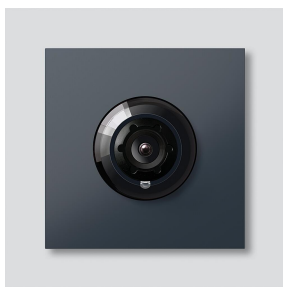

Bus-Camera 130 voor
Siedle Vario
BCM 753-0 AG

210012158

Pagina 3