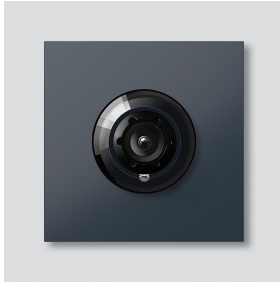

Bus-Camera 130 voor
Siedle Vario
BCM 753-0 AG

210012158

Pagina 4

Bus-Camera 130/180
BCM 753-...

Productinformatie

793 kB

[downloaden](#)

Conformiteitsverklaring

346 kB

[downloaden](#)

Extra informatie

109 kB

[downloaden](#)