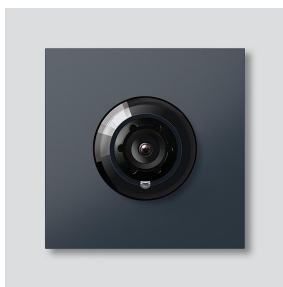

Caméra bus 130 pour
Siedle Vario
BCM 753-0 AG

210012158

Page 3