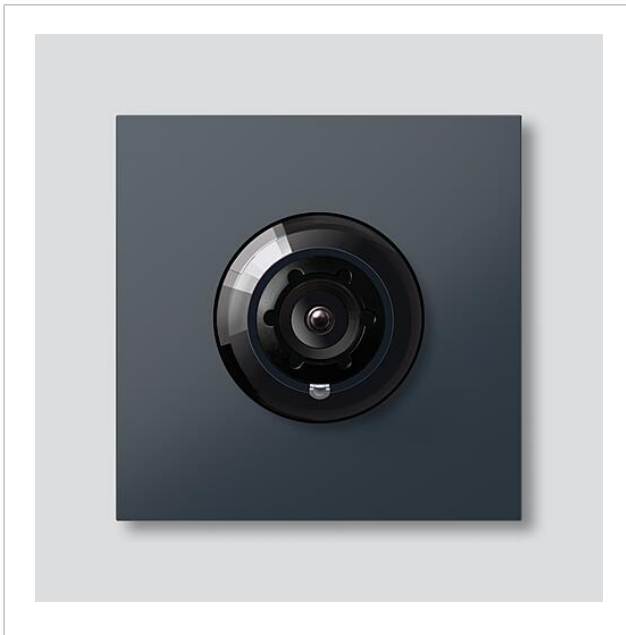

Zeichnungen / Montage