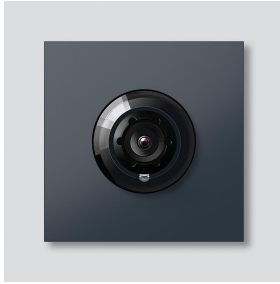

Bus-Kamera 130 für
Siedle Vario
BCM 753-0 AG

210012158

Seite 4

Weitere Dokumente

Bus-Kamera 130/180	Produktinformation	793 kB	herunterladen
BCM 753-...	Konformitätserklärung	346 kB	herunterladen
REACH und RoHs Konformität	Zusatzinformation	109 kB	herunterladen