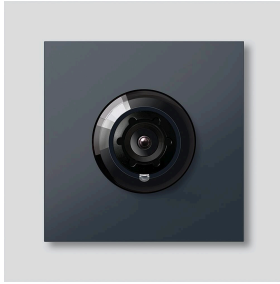

Bus-kamera 130 til
Siedle Vario
BCM 753-0 AG
210012158-00

Produktbeskrivelse

Buskamera 130 til Siedle Vario med automatisk dag-/natomstilling (True Day/Night) og integreret infrarød belysning. Dækningsvinkel horisontalt/vertikalt: ca. 130°/100°. Enkel kabelføring takket være prækonfektioneret, stikbar kabelforbindelse.

Wide Dynamic Range (WDR)

Farvesystem: PAL

Billedoptager: CMOS-sensor 1/3" 728 x 488 pixel

Opløsning: 550 TV-linjer

Objektiv: 2,1 mm

2-trins-varmesystem: 12 V AC maks. 130 mA

Tekniske specifikationer

Kapslingsklasse:	IP 54, IK 10
Omgivelsestemperatur:	-20 °C til +55 °C
Frembygningsdybde (mm):	15
Mål (mm) b x h x d:	99 x 99 x 41

Artiklinformationer

Artikler-betegnelse	Varebeskrivelse	Farve	KG Varenr.
BCM 753-0 AG	Bus-kamera 130 til Siedle Vario	Antracitgrå	D 210012158-00

Tilbehør

Artikler-betegnelse	Varebeskrivelse	Farve	KG	Varenr.
Vario 611 AG	Udbedringslak	Antracitgrå	0	210007124-00
ZAK/BCM 750	Kamera-tilslutningskabel med klemblok til BCM 753/758-...	Diverse	E	210012357-00
ZVK/BCM 750/500	Forbindelseskabel BCM 753/758-... til BTLM 750-..., 500 mm	Diverse	E	210012356-00

Reserve dele

Bus-kamera 130 til
Siedle Vario
BCM 753-0 AG

210012158

Side 2

Artikler-betegnelse	Varebeskrivelse	Farve	KG	Varenr.
ACM 671/673/678-..., BCM 65x-..., CM 61x-...	Glaskappe	Glasklar	E	200048697-00
ACM 671/673/678-..., BCM 65x-..., CM 61x-... AG	Afblændingsramme	Antracitgrå	E	210005930-00
BCM 753/758-...	Forbindelseskabel BCM 753/758-... til BTLM 750-..., 300 mm	Diverse	E	210012355-00
Vario 611	Pakramme moduler	Gray	E	210007484-00