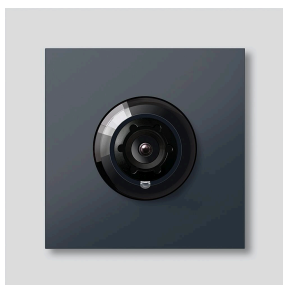

Bus-kamera 130 til
Siedle Vario
BCM 753-0 AG
210012158-00

Produktbeskrivelse

Buskamera 130 til Siedle Vario med automatisk dag-/natomstilling (True Day/Night) og integreret infrarød belysning. Dækningsvinkel horisontalt/vertikalt: ca. 130°/100°. Enkel kabelføring takket være prækonfektioneret, stikbar kabelforbindelse.

Wide Dynamic Range (WDR)

Farvesystem: PAL

Billedoptager: CMOS-sensor 1/3" 728 x 488 pixel

Opløsning: 550 TV-linjer

Objektiv: 2,1 mm

2-trins-varmesystem: 12 V AC maks. 130 mA

Tekniske specifikationer

Kapslingsklasse:	IP 54, IK 10
Omgivelsestemperatur:	-20 °C til +55 °C
Frembygningsdybde (mm):	15
Mål (mm) b x h x d:	99 x 99 x 41

Artiklinformationer

Artikler-betegnelse	Varebeskrivelse	Farve	KG Varenr.
BCM 753-0 AG	Bus-kamera 130 til Siedle Vario	Antracitgrå	D 210012158-00

Tilbehør

Artikler-betegnelse	Varebeskrivelse	Farve	KG	Varenr.
Vario 611 AG	Udbedringslak	Antracitgrå	0	210007124-00
ZAK/BCM 750	Kamera-tilslutningskabel med klemblok til BCM 753/758-...	Diverse	E	210012357-00
ZVK/BCM 750/500	Forbindelseskabel BCM 753/758-... til BTLM 750-..., 500 mm	Diverse	E	210012356-00

Reserve dele

Bus-kamera 130 til
Siedle Vario
BCM 753-0 AG

210012158

Side 2

Artikler-betegnelse	Varebeskrivelse	Farve	KG	Varenr.
ACM 671/673/678-..., BCM 65x-..., CM 61x-...	Glaskappe	Glasklar	E	200048697-00
ACM 671/673/678-..., BCM 65x-..., CM 61x-... AG	Afblændingsramme	Antracitgrå	E	210005930-00
BCM 753/758-...	Forbindelseskabel BCM 753/758-... til BTLM 750-..., 300 mm	Diverse	E	210012355-00
Vario 611	Pakramme moduler	Gray	E	210007484-00