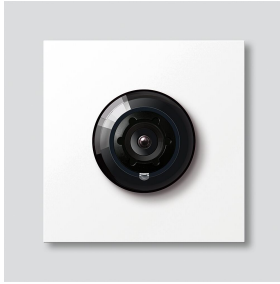

Telecamera bus 180 per
Siedle Vario
BCM 758-0 W

210012157

Pagina 4

Telecamera bus 130/180

Opuscolo informativo sul
prodotto

793 kB

[scaricare](#)

BCM 758-...

Dichiarazione di conformità
Informazioni supplementari

352 kB

[scaricare](#)

420 kB

[scaricare](#)