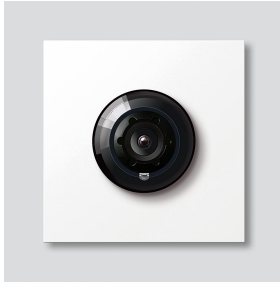

Telecamera bus 180 per
Siedle Vario
BCM 758-0 W

210012157

Pagina 2

Pezzi di ricambio

Articolo	Descrizione articolo	Colore	KG	Codice
ACM 671/673/678-..., BCM 65x-..., CM 61x-...	Calotta in vetro	Trasparentissimo	E	200048697-00
ACM 671/673/678-..., BCM 65x-..., CM 61x-... W	Cornice	Bianco	E	200048698-00
BCM 753/758-...	Cavo di collegamento BCM 753/758-... a BLM 750-..., 300 mm	Altro	E	210012355-00
Vario 611	Guarnizione perimetrale i moduli	Grigio	E	210007484-00