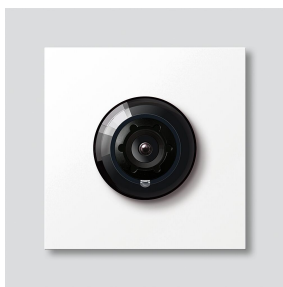

Telecamera bus 180 per
Siedle Vario
BCM 758-0 W

210012157

Pagina 3