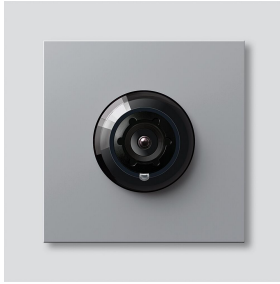

Bus-Camera 180 voor
Siedle Vario
BCM 758-0 SM

210012156

Pagina 4

Bus-Camera 130/180
BCM 758-...

Productinformatie

793 kB

[downloaden](#)

Conformiteitsverklaring

352 kB

[downloaden](#)

Extra informatie

420 kB

[downloaden](#)