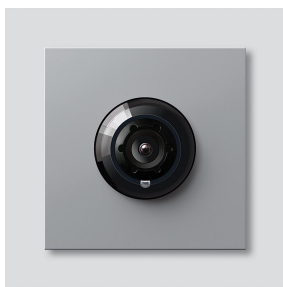

Bus-Camera 180 voor
Siedle Vario
BCM 758-0 SM

210012156

Pagina 3