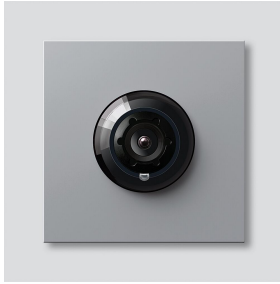

Bus-Camera 180 voor
Siedle Vario
BCM 758-0 SM

210012156

Pagina 2

Onderdelen

Artikelaanduiding	Artikelomschrijving	Kleur	KG	Artikelnr.
ACM 671/673/678-..., BCM 65x-..., CM 61x-...	Glasvenster	Glashelder	E	200048697-00
ACM 671/673/678-..., BCM 65x-..., CM 61x-... SM	Afdekframe	Zilver-metallic	E	200048699-00
BCM 753/758-...	Verbindingskabel BCM 753/758-... naar BTLM 750-..., 300 mm	Overige	E	210012355-00
Vario 611	Afdekframe voor modules	Grijs	E	210007484-00