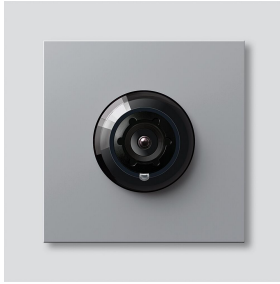

Telecamera bus 180 per
Siedle Vario
BCM 758-0 SM

210012156

Pagina 4

Telecamera bus 130/180

Opuscolo informativo sul
prodotto

793 kB

[scaricare](#)

BCM 758-...

Dichiarazione di conformità
Informazioni supplementari

352 kB

[scaricare](#)

420 kB

[scaricare](#)