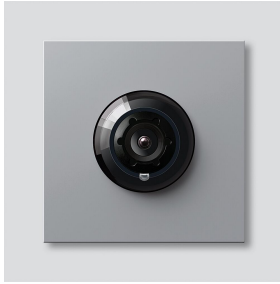

Telecamera bus 180 per
Siedle Vario
BCM 758-0 SM
210012156-00

Descrizione del prodotto

Telecamera bus 180 per Siedle Vario con commutazione automatica giorno/notte (True Day/Night) e illuminazione ad infrarossi integrata. Angolo di ripresa orizzontale/verticale: circa 175°/120°. Semplice posa dei cavi grazie a collegamenti dei cavi plug-in preconfezionati.

Schermo intero o 9 sezioni d'immagine selezionabili
Correzione elettronica delle distorsioni dell'immagine nello schermo intero
Angolo di ripresa esteso nell'area marginale della sezione d'immagine selezionata
Compensazione del controluce (BLC)
Wide Dynamic Range (WDR, ampio intervallo dinamico)
Sistema colori: PAL
Ripresa immagini: Sensore CMOS 1/2,7" 1920 x 1080 pixel
Risoluzione: 600 linee TV
Obiettivo: 1,55 mm
Riscaldamento a 2 livelli: 12 V AC max. 130 mA

Dati tecnici

Tipo di protezione:	IP 54, IK 10
Temperatura ambiente:	da -20 °C a +55 °C
Altezza di montaggio (mm):	15
Dimensioni (mm) Larg. x Alt. x Prof.:	99 x 99 x 41

Informazioni sugli articoli

Articolo	Descrizione articolo	Colore	KG	Codice
BCM 758-0 SM	Telecamera bus 180 per Siedle Vario	Argento metallizzato	D	210012156-00

Accessori

Articolo	Descrizione articolo	Colore	KG	Codice
Vario 611 SM	Vernice per riparazioni	Argento metallizzato	0	210007117-00
ZAK/BCM 750	Cavo di collegamento della telecamera con blocco di connessione per BCM 753/758-...	Altro	E	210012357-00
ZVK/BCM 750/500	Cavo di collegamento BCM 753/758-... Altro a BTLM 750-..., 500 mm		E	210012356-00