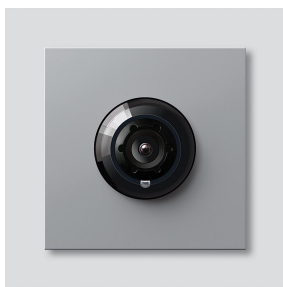

Telecamera bus 180 per
Siedle Vario
BCM 758-0 SM
210012156-00

Descrizione del prodotto

Telecamera bus 180 per Siedle Vario con commutazione automatica giorno/notte (True Day/Night) e illuminazione ad infrarossi integrata. Angolo di ripresa orizzontale/verticale: circa 175°/120°. Semplice posa dei cavi grazie a collegamenti dei cavi plug-in preconfezionati.

Schermo intero o 9 sezioni d'immagine selezionabili
Correzione elettronica delle distorsioni dell'immagine nello schermo intero
Angolo di ripresa esteso nell'area marginale della sezione d'immagine selezionata
Compensazione del controluce (BLC)
Wide Dynamic Range (WDR, ampio intervallo dinamico)
Sistema colori: PAL
Ripresa immagini: Sensore CMOS 1/2,7" 1920 x 1080 pixel
Risoluzione: 600 linee TV
Obiettivo: 1,55 mm
Riscaldamento a 2 livelli: 12 V AC max. 130 mA

Accessori

Articolo	Descrizione articolo	Colore	KG	Codice
Vario 611 SM	Vernice per riparazioni	Argento metallizzato	0	210007117-00
ZAK/BCM 750	Cavo di collegamento della telecamera con blocco di connessione per BCM 753/758-...	Altro	E	210012357-00
ZVK/BCM 750/500	Cavo di collegamento BCM 753/758-... Altro a BTLM 750-..., 500 mm		E	210012356-00

Telecamera bus 180 per
Siedle Vario
BCM 758-0 SM

210012156

Pagina 2

Pezzi di ricambio

Articolo	Descrizione articolo	Colore	KG	Codice
ACM 671/673/678-..., BCM 65x-..., CM 61x-...	Calotta in vetro	Trasparentissimo	E	200048697-00
ACM 671/673/678-..., BCM 65x-..., CM 61x-... SM	Cornice	Argento metallizzato	E	200048699-00
BCM 753/758-...	Cavo di collegamento BCM 753/758-... a BLM 750-..., 300 mm	Altro	E	210012355-00
Vario 611	Guarnizione perimetrale i moduli	Grigio	E	210007484-00