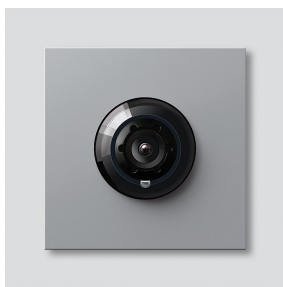

Caméra bus 180 pour
Siedle Vario
BCM 758-0 SM

210012156

Page 4

Caméra bus 130/180
BCM 758-...

Information produit

793 kB

[télécharger](#)

Déclaration de conformité

352 kB

[télécharger](#)

Information complémentaire

420 kB

[télécharger](#)