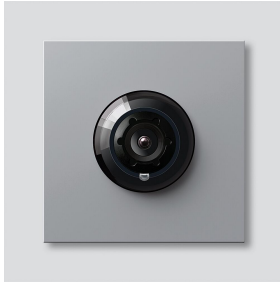

Caméra bus 180 pour
Siedle Vario
BCM 758-0 SM

210012156

Page 2

Pièces détachées

Référence	Désignation	Couleur	GC (groupe de condition)	Code article
ACM 671/673/678-..., BCM 65x-..., CM 61x-...	Bulle plastique	Transparent	E	200048697-00
ACM 671/673/678-..., BCM 65x-..., CM 61x-... SM	Cache	Argent métallisé	E	200048699-00
BCM 753/758-...	Câble de raccordement BCM 753/758-... à BTLM 750-..., 300 mm	Divers	E	210012355-00
Vario 611	Modules de cadre d'étanchéité	Gris	E	210007484-00