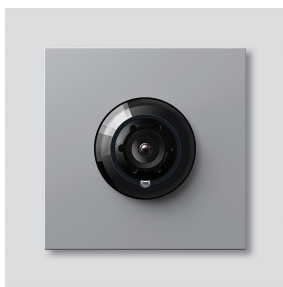

Caméra bus 180 pour
Siedle Vario
BCM 758-0 SM

210012156

Page 3