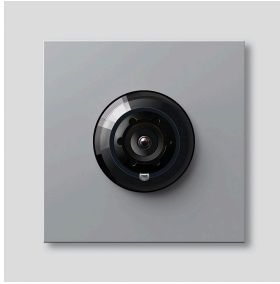

Bus-Kamera 180 für
Siedle Vario
BCM 758-0 SM

210012156

Seite 2

Ersatzteile

Artikel-Bezeichnung	Artikelbeschreibung	Farbe	KG	Artikel-Nr.
ACM 671/673/678-..., BCM 65x-..., CM 61x-...	Glashaube	Glasklar	E	200048697-00
ACM 671/673/678-..., BCM 65x-..., CM 61x-... SM	Blendrahmen	Silber-Metallic	E	200048699-00
BCM 753/758-...	Verbindungskabel BCM 753/758-... zu BTLM 750-..., 300 mm	Sonstiges	E	210012355-00
Vario 611	Dichtrahmen Module	Grau	E	210007484-00