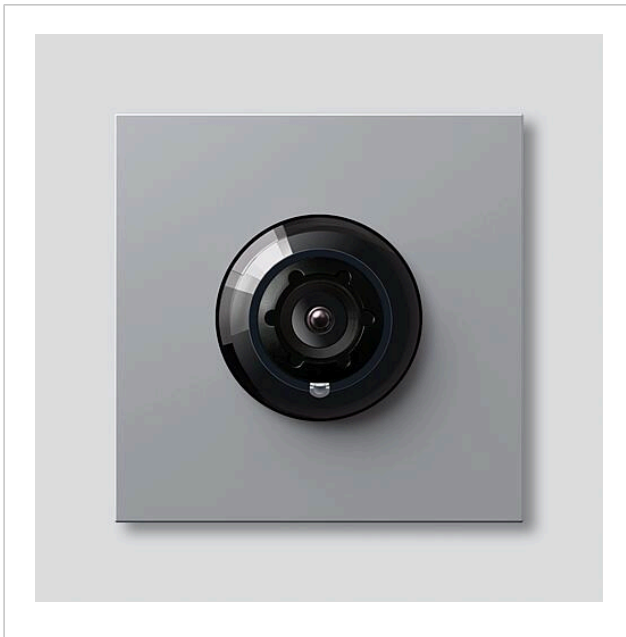

Zeichnungen / Montage