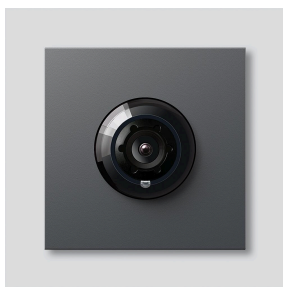

Caméra bus 180 pour
Siedle Vario
BCM 758-0 DG

210012155

Page 4

Caméra bus 130/180
BCM 758-...
REACH Information

Information produit

793 kB

[télécharger](#)

Déclaration de conformité

352 kB

[télécharger](#)

Information complémentaire

824 kB

[télécharger](#)