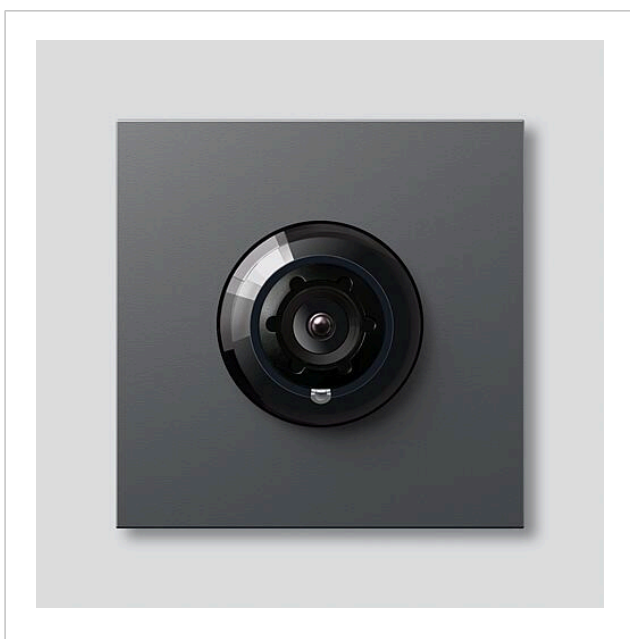

Caméra bus 180 pour
Siedle Vario
BCM 758-0 DG

210012155

Page 3