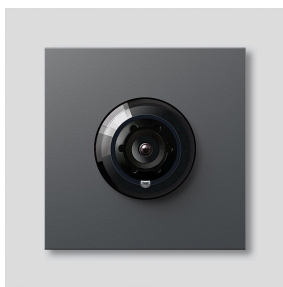

Caméra bus 180 pour
Siedle Vario
BCM 758-0 DG
210012155-00

Description du produit

Caméra bus 180 pour Siedle Vario avec commutation jour/nuit automatique (True Day/Night) et éclairage infrarouge intégré. Angle de détection horizontal/vertical : env. 175°/120°. Câblage simple grâce à une connexion de câble préconfectionnée et enfichable.

Caractéristiques techniques

Indice de protection :	IP 54, IK 10
Température ambiante :	-20 °C à +55 °C
Épaisseur saillante (mm) :	15
Dimensions (mm) l x H x P :	99 x 99 x 41

Informations articles

Référence	Désignation	Couleur	GC (groupe de condition)	Code article
BCM 758-0 DG	Caméra bus 180 pour Siedle Vario	Gris foncé micacé	D	210012155-00

Accessoires

Référence	Désignation	Couleur	GC (groupe de condition)	Code article
Vario 611 DG	Stylo de retouche	Gris foncé micacé	0	210007123-00
ZAK/BCM 750	Câble de raccordement de la caméra pour la caméra BCM 753/758-...	Divers	E	210012357-00
ZVK/BCM 750/500	Câble de raccordement BCM 753/758-... à BTLM 750-..., 500 mm	Divers	E	210012356-00

Caméra bus 180 pour
Siedle Vario
BCM 758-0 DG

210012155

Page 2

Pièces détachées

Référence	Désignation	Couleur	GC (groupe de condition)	Code article
ACM 671/673/678-..., BCM 65x-..., CM 61x-...	Bulle plastique	Transparent	E	200048697-00
ACM 671/673/678-..., BCM 65x-..., CM 61x-... DG	Cache	Gris foncé micacé	E	200048701-00
BCM 753/758-...	Câble de raccordement BCM 753/758-... à BTLM 750-..., 300 mm	Divers	E	210012355-00
Vario 611	Modules de cadre d'étanchéité	Gris	E	210007484-00