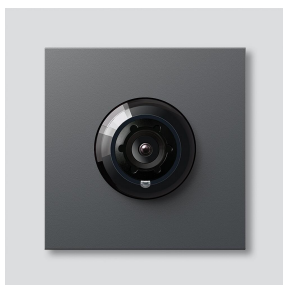

Bus-Kamera 180 für
Siedle Vario
BCM 758-0 DG

210012155

Seite 3