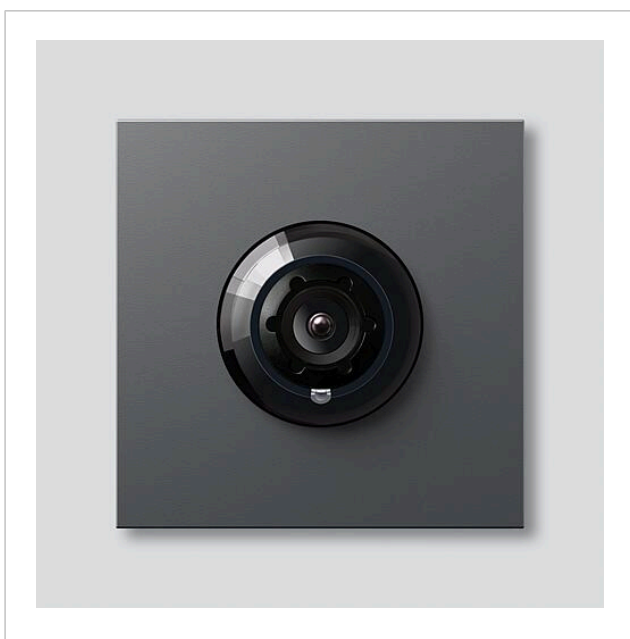

Bus-kamera 180 til
Siedle Vario
BCM 758-0 DG

210012155

Side 3