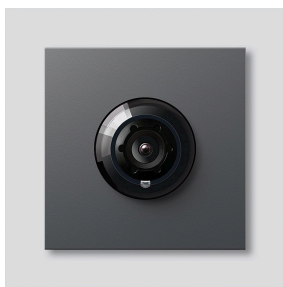

Bus-kamera 180 til
Siedle Vario
BCM 758-0 DG
210012155-00

Produktbeskrivelse

Buskamera 180 til Siedle Vario med automatisk dag-/natomstilling (True Day/Night) og integreret infrarød belysning. Dækningsvinkel horisontalt/vertikalt: ca. 175°/120°. Enkel kabelføring takket være prækonfektioneret, stikbar kabelforbindelse.

Tekniske specifikationer

Kapslingsklasse:	IP 54, IK 10
Omgivelsestemperatur:	-20 °C til +55 °C
Frembygningsdybde (mm):	15
Mål (mm) b x h x d:	99 x 99 x 41

Artikelinformationer

Artikler-betegnelse	Varebeskrivelse	Farve	KG Varenr.
BCM 758-0 DG	Bus-kamera 180 til Siedle Vario	Mørkegrå glimmer	D 210012155-00

Tilbehør

Artikler-betegnelse	Varebeskrivelse	Farve	KG	Varenr.
Vario 611 DG	Udbedringslak	Mørkegrå glimmer	0	210007123-00
ZAK/BCM 750	Kamera-tilslutningskabel med klemblok til BCM 753/758-...	Diverse	E	210012357-00
ZVK/BCM 750/500	Forbindelseskabel BCM 753/758-... til BTLM 750-..., 500 mm	Diverse	E	210012356-00

Bus-kamera 180 til
Siedle Vario
BCM 758-0 DG

210012155

Side 2

Reserve dele

Artikler-betegnelse	Varebeskrivelse	Farve	KG	Varenr.
ACM 671/673/678-..., BCM 65x-..., CM 61x-...	Glaskappe	Glasklar	E	200048697-00
ACM 671/673/678-..., BCM 65x-..., CM 61x-... DG	Afblændingsramme	Mørkegrå glimmer	E	200048701-00
BCM 753/758-...	Forbindelseskabel BCM 753/758-... til BTLM 750-..., 300 mm	Diverse	E	210012355-00
Vario 611	Pakramme moduler	Gray	E	210007484-00