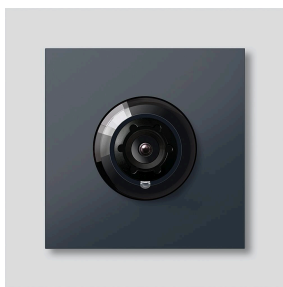

Caméra bus 180 pour
Siedle Vario
BCM 758-0 AG

210012154

Page 3