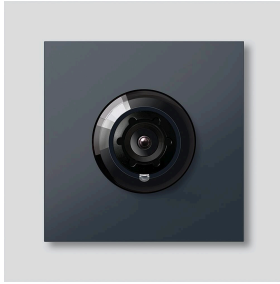

Caméra bus 180 pour
Siedle Vario
BCM 758-0 AG

210012154

Page 2

Pièces détachées

Référence	Désignation	Couleur	GC (groupe de condition)	Code article
ACM 671/673/678-..., BCM 65x-..., CM 61x-...	Bulle plastique	Transparent	E	200048697-00
ACM 671/673/678-..., BCM 65x-..., CM 61x-... AG	Cache	Gris anthracite	E	210005930-00
BCM 753/758-...	Câble de raccordement BCM 753/758-... à BTLM 750-..., 300 mm	Divers	E	210012355-00
Vario 611	Modules de cadre d'étanchéité	Gris	E	210007484-00