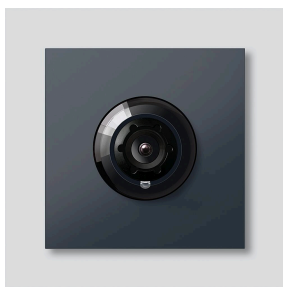

Caméra bus 180 pour
Siedle Vario
BCM 758-0 AG

210012154

Page 4

Caméra bus 130/180
BCM 758-...
REACH Information

Information produit

793 kB

[télécharger](#)

Déclaration de conformité

352 kB

[télécharger](#)

Information complémentaire

824 kB

[télécharger](#)