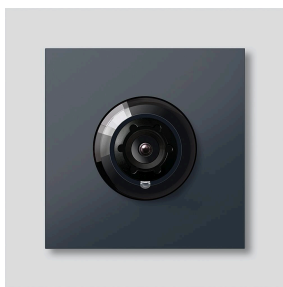

Caméra bus 180 pour
Siedle Vario
BCM 758-0 AG
210012154-00

Description du produit

Caméra bus 180 pour Siedle Vario avec commutation jour/nuit automatique (True Day/Night) et éclairage infrarouge intégré. Angle de détection horizontal/vertical : env. 175°/120°. Câblage simple grâce à une connexion de câble préconfectionnée et enfichable.

Plein écran ou 9 sections d'image sélectionnables
Rectification électronique de l'image en plein écran
Angle de détection étendu dans la zone du bord avec la section d'image sélectionnée
Compensation de contre-jour (BLC)
Wide Dynamic Range (WDR) Plage dynamique étendue
Système couleur : PAL
Capteur d'images : Capteur CMOS 1/2,7" 1 920 x 1 080 pixels
Résolution : 600 lignes TV
Objectif : 1,55 mm
Chauffage à 2 niveaux : 12 V AC max. 130 mA

Accessoires

Référence	Désignation	Couleur	GC (groupe de condition)	Code article
Vario 611 AG	Stylo de retouche	Gris anthracite	0	210007124-00
ZAK/BCM 750	Câble de raccordement de la caméra pour la caméra BCM 753/758-...	Divers	E	210012357-00
ZVK/BCM 750/500	Câble de raccordement BCM 753/758-... à BTLM 750-..., 500 mm	Divers	E	210012356-00

Caméra bus 180 pour
Siedle Vario
BCM 758-0 AG

210012154

Page 2

Pièces détachées

Référence	Désignation	Couleur	GC (groupe de condition)	Code article
ACM 671/673/678-..., BCM 65x-..., CM 61x-...	Bulle plastique	Transparent	E	200048697-00
ACM 671/673/678-..., BCM 65x-..., CM 61x-... AG	Cache	Gris anthracite	E	210005930-00
BCM 753/758-...	Câble de raccordement BCM 753/758-... à BTLM 750-..., 300 mm	Divers	E	210012355-00
Vario 611	Modules de cadre d'étanchéité	Gris	E	210007484-00