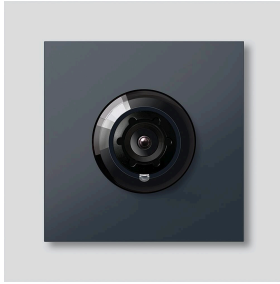

Caméra bus 180 pour
Siedle Vario
BCM 758-0 AG
210012154-00

Description du produit

Caméra bus 180 pour Siedle Vario avec commutation jour/nuit automatique (True Day/Night) et éclairage infrarouge intégré. Angle de détection horizontal/vertical : env. 175°/120°. Câblage simple grâce à une connexion de câble préconfectionnée et enfichable.

Plein écran ou 9 sections d'image sélectionnables
Rectification électronique de l'image en plein écran
Angle de détection étendu dans la zone du bord avec la section d'image sélectionnée
Compensation de contre-jour (BLC)
Wide Dynamic Range (WDR) Plage dynamique étendue
Système couleur : PAL
Capteur d'images : Capteur CMOS 1/2,7" 1 920 x 1 080 pixels
Résolution : 600 lignes TV
Objectif : 1,55 mm
Chauffage à 2 niveaux : 12 V AC max. 130 mA

Caractéristiques techniques

Indice de protection :	IP 54, IK 10
Température ambiante :	-20 °C à +55 °C
Épaisseur saillante (mm) :	15
Dimensions (mm) l x H x P :	99 x 99 x 41

Informations articles

Référence	Désignation	Couleur	GC (groupe de condition)	Code article
BCM 758-0 AG	Caméra bus 180 pour Siedle Vario	Gris anthracite	D	210012154-00

Accessoires

Référence	Désignation	Couleur	GC (groupe de condition)	Code article
Vario 611 AG	Stylo de retouche	Gris anthracite	0	210007124-00
ZAK/BCM 750	Câble de raccordement de la caméra pour la caméra BCM 753/758-...	Divers	E	210012357-00
ZVK/BCM 750/500	Câble de raccordement BCM 753/758-... à BTLM 750-..., 500 mm	Divers	E	210012356-00