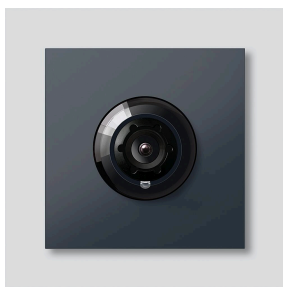

Caméra bus 180 pour
Siedle Vario
BCM 758-0 AG

210012154

Page 4

Caméra bus 130/180
BCM 758-...

Information produit

793 kB

[télécharger](#)

Déclaration de conformité

352 kB

[télécharger](#)

REACH Information

Information complémentaire

798 kB

[télécharger](#)