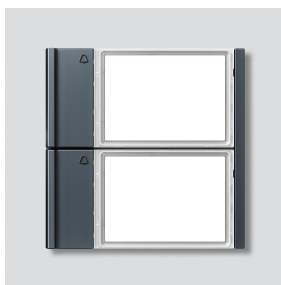

Touches d'appel pour
Siedle Vario
TM 700-2-0 AG

210011964-00

Description du produit

Touches d'appel pour Siedle Vario : 2 touches d'appel avec symbole cloche et plaque nominative rétroéclairée et interchangeable. Câblage simple grâce à une connexion de câble préconfectionnée et enfichable.

Pour une utilisation dans les systèmes d'interphone bus In-Home et Access, avec les haut-parleurs de porte BTLM 750-..., ACTLM 770-... et ATLM 770-...

Marquage possible avec l'étiquette jointe, le modèle à imprimer soi-même ou par le service de marquage Siedle.

Informations articles

Référence	Désignation	Couleur	GC (groupe de condition)	Code article
TM 700-2-0 AG	Touches d'appel pour Siedle Vario	Gris anthracite	A	210011964-00

Accessoires

Référence	Désignation	Couleur	GC (groupe de condition)	Code article
Vario 611 AG	Stylo de retouche	Gris anthracite	0	210007124-00
ZVK/TM 700/600	Câble de raccordement TM 700-... à TM 700-..., 600 mm	Divers	E	210012055-00
ZVK/TM 700/900	Câble de raccordement TM 700-... à TM 700-..., 900 mm	Divers	E	210012056-00

Pièces détachées

Touches d'appel pour
Siedle Vario
TM 700-2-0 AG

210011964

Page 2

Référence	Désignation	Couleur	GC (groupe de condition)	Code article
TM 700-2-0	Face avant BP appel	Divers	E	210012036-00
TM 700-2-0 AG	Touche d'appel complète	Gris anthracite	E	210012048-00
TM/IM 700-...	Câble de raccordement TM 700-... TM 700-..., 300 mm	Divers	E	210012054-00
Vario 611	Modules de cadre d'étanchéité	Gris	E	210007484-00