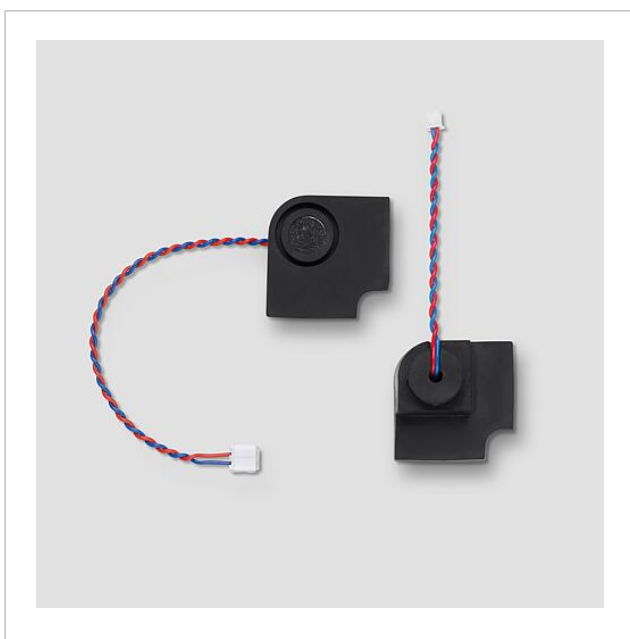

Microfoon  
CTLM/STLM  
611-02/612-02, CBTLM/  
SBTLM 650-04/651-0

210011871-00

---

## Productomschrijving

Microfoon voor CTLM/STLM 611-02, CTLM/STLM 612-02, CBTLM/SBTLM 650-04, CBTLM/SBTLM 651-0.

---

## Technische gegevens

Afmetingen (mm) B x H x D:

Microfoon  
CTLM/STLM  
611-02/612-02, CBTLM/  
SBTLM 650-04/651-0

210011871

Pagina 2

Microfoon  
CTLM/STLM  
611-02/612-02, CBTLM/  
SBTLM 650-04/651-0

210011871