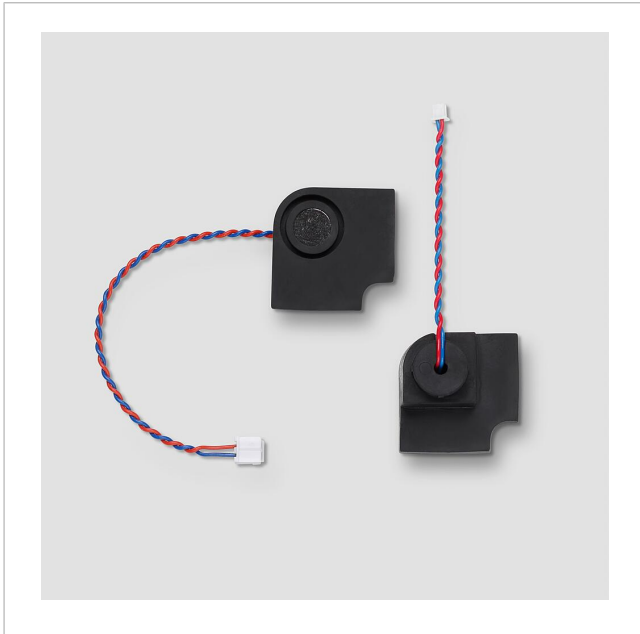

Microfoon  
CTLM/STLM  
611-02/612-02, CBTLM/  
SBTLM 650-04/651-0

210011871-00

---

## Productomschrijving

Microfoon voor CTLM/STLM 611-02, CTLM/STLM 612-02, CBTLM/SBTLM 650-04, CBTLM/SBTLM 651-0.

---