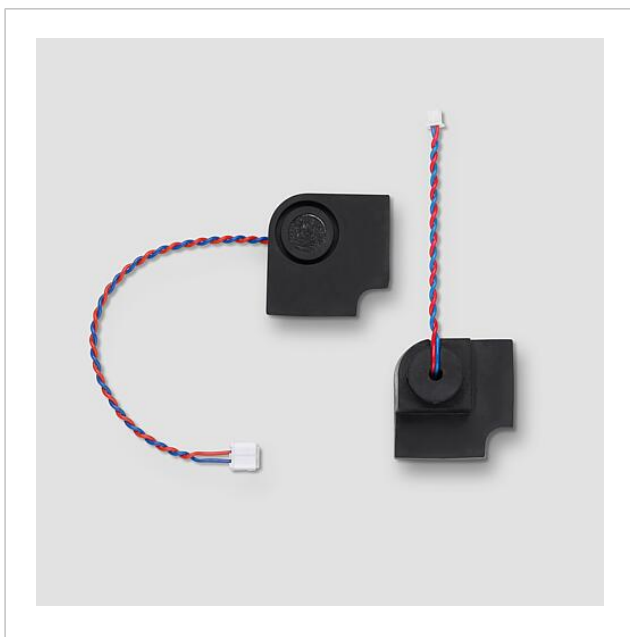

Microfoon
CTLM/STLM
611-02/612-02, CBTLM/
SBTLM 650-04/651-0

210011871-00

Productomschrijving

Microfoon voor CTLM/STLM 611-02, CTLM/STLM 612-02, CBTLM/SBTLM 650-04, CBTLM/SBTLM 651-0.

Technische gegevens

Afmetingen (mm) B x H x D:

Microfoon
CTLM/STLM
611-02/612-02, CBTLM/
SBTLM 650-04/651-0

210011871

Pagina 2

Microfoon
CTLM/STLM
611-02/612-02, CBTLM/
SBTLM 650-04/651-0

210011871

Pagina 3

Conformiteitsverklaring	140 kB	downloaden
Extra informatie	420 kB	downloaden