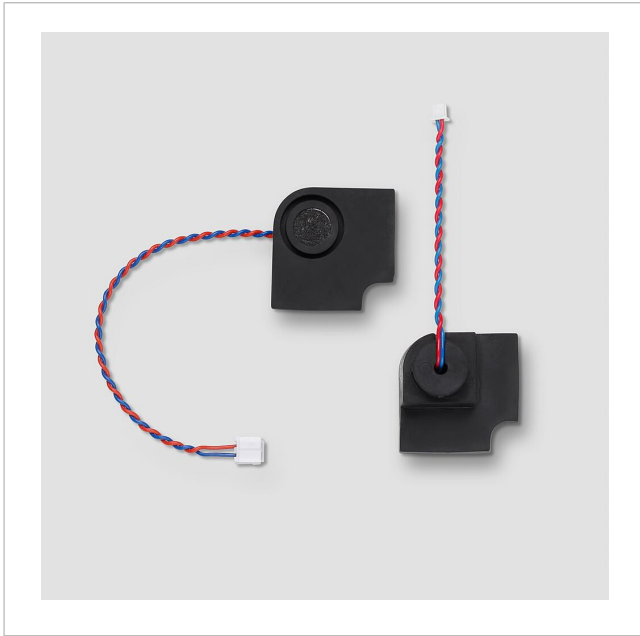

Microfoon
CTLM/STLM
611-02/612-02, CBTLM/
SBTLM 650-04/651-0

210011871-00

Productomschrijving

Microfoon voor CTLM/STLM 611-02, CTLM/STLM 612-02, CBTLM/SBTLM 650-04, CBTLM/SBTLM 651-0.

Technische gegevens

Afmetingen (mm) B x H x D: