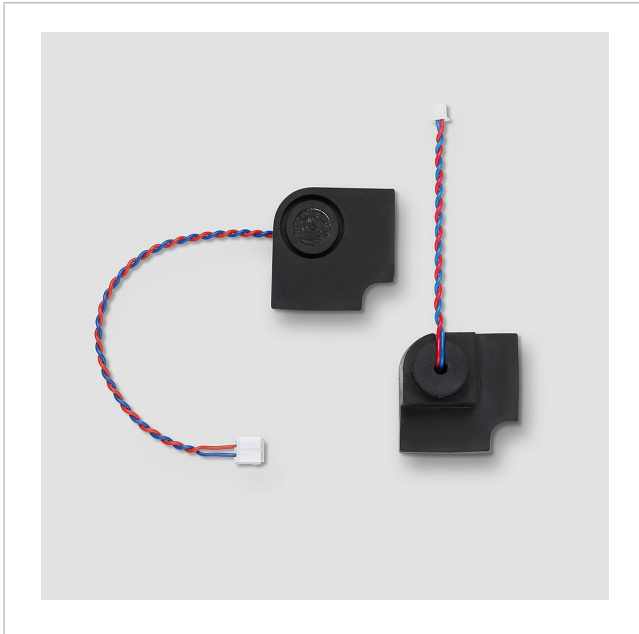

Microphone
CTLM/STLM
611-02/612-02, CBTLM/
SBTLM 650-04/651-0

210011871-00

Description du produit

Microphone pour CTLM/STLM 611-02, CTLM/STLM 612-02, CBTLM/SBTLM 650-04, CBTLM/SBTLM 651-0.

Caractéristiques techniques

Dimensions (mm) l x H x P :

Microphone
CTLM/STLM
611-02/612-02, CBTLM/
SBTLM 650-04/651-0

210011871

Page 2

Microphone
CTLM/STLM
611-02/612-02, CBTLM/
SBTLM 650-04/651-0

210011871

Page 3

Déclaration de conformité	140 kB	télécharger
Information complémentaire	109 kB	télécharger