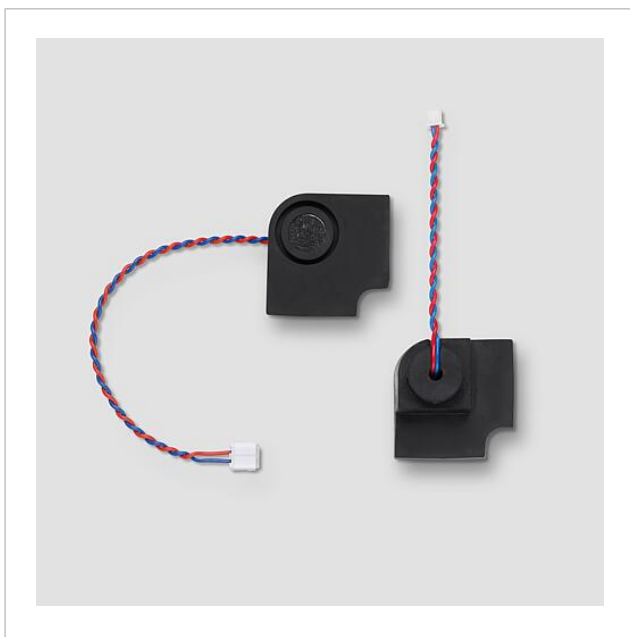

Microphone
CTLM/STLM
611-02/612-02, CBTLM/
SBTLM 650-04/651-0

210011871

Page 2