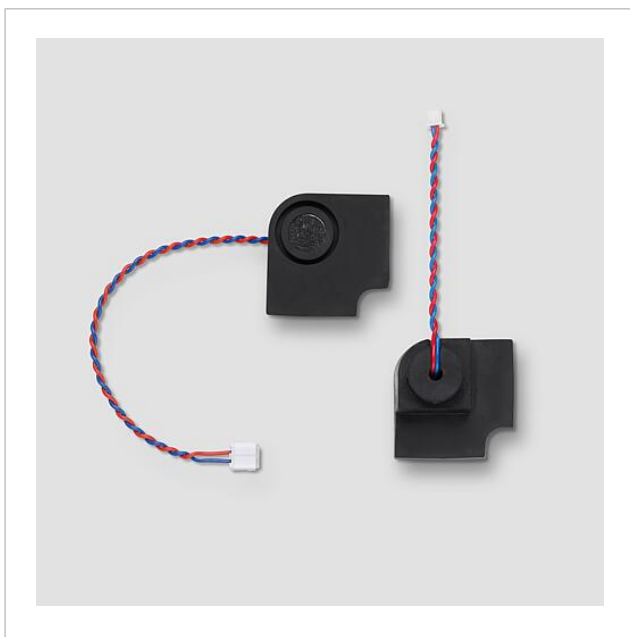

## Description du produit

Microphone pour CTLM/STLM 611-02, CTLM/STLM 612-02, CBTLM/SBTLM 650-04, CBTLM/SBTLM 651-0.

---

## Caractéristiques techniques

Dimensions (mm) l x H x P :

Microphone  
CTLM/STLM  
611-02/612-02, CBTLM/  
SBTLM 650-04/651-0

210011871

Page 2

Microphone  
CTLM/STLM  
611-02/612-02, CBTLM/  
SBTLM 650-04/651-0