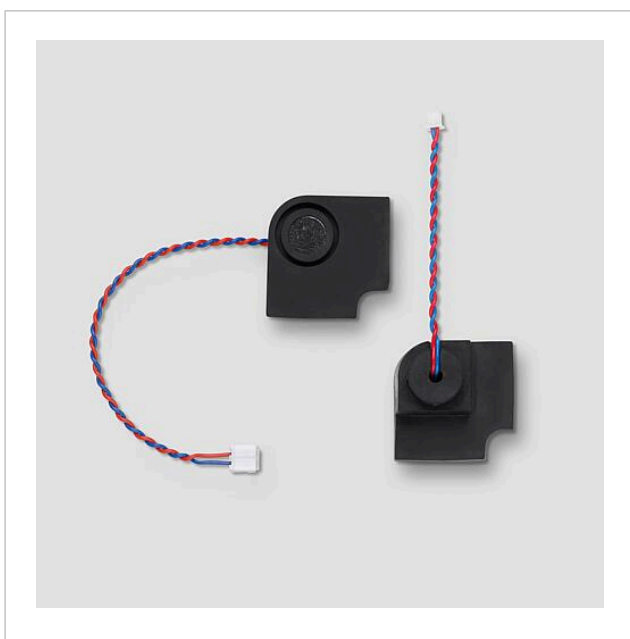

Microphone
CTLM/STLM
611-02/612-02, CBTLM/
SBTLM 650-04/651-0

210011871-00

Description du produit

Microphone pour CTLM/STLM 611-02, CTLM/STLM 612-02, CBTLM/SBTLM 650-04, CBTLM/SBTLM 651-0.

Caractéristiques techniques

Dimensions (mm) l x H x P :

Microphone
CTLM/STLM
611-02/612-02, CBTLM/
SBTLM 650-04/651-0

210011871

Page 2

Microphone
CTLM/STLM
611-02/612-02, CBTLM/
SBTLM 650-04/651-0

210011871

Page 3

REACH Information