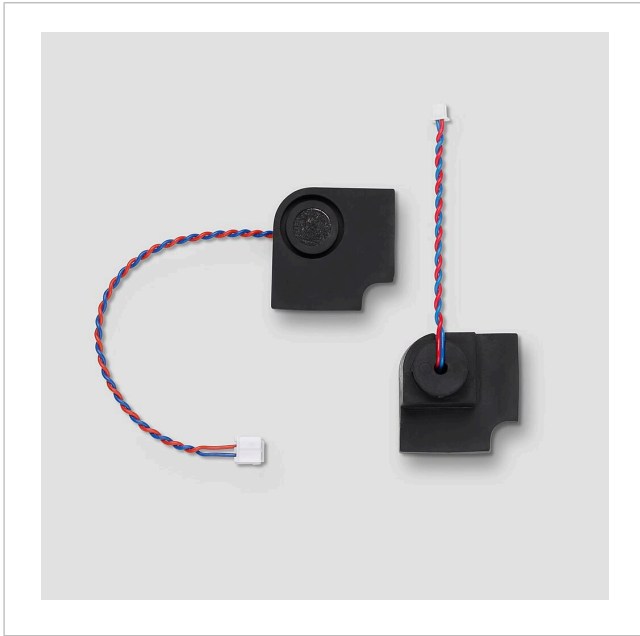

Microphone
CTLM/STLM
611-02/612-02, CBTLM/
SBTLM 650-04/651-0

210011871-00

Description du produit

Microphone pour CTLM/STLM 611-02, CTLM/STLM 612-02, CBTLM/SBTLM 650-04, CBTLM/SBTLM 651-0.

Caractéristiques techniques

Dimensions (mm) l x H x P :

Microphone
CTLM/STLM
611-02/612-02, CBTLM/
SBTLM 650-04/651-0

210011871

Page 2

Microphone
CTLM/STLM
611-02/612-02, CBTLM/
SBTLM 650-04/651-0

210011871

Page 3

REACH Information