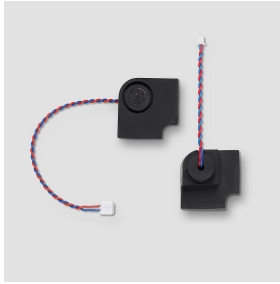

## Product description

Microphone for CTLM/STLM 611-02, CTLM/STLM 612-02, CBTLM/SBTLM 650-04, CBTLM/SBTLM 651-0.

---

## Specifications

Dimensions (mm) W x H x D:

Microphone  
CTLM/STLM  
611-02/612-02, CBTLM/  
SBTLM 650-04/651-0

210011871

Page 2

Microphone  
CTLM/STLM  
611-02/612-02, CBTLM/  
SBTLM 650-04/651-0

210011871