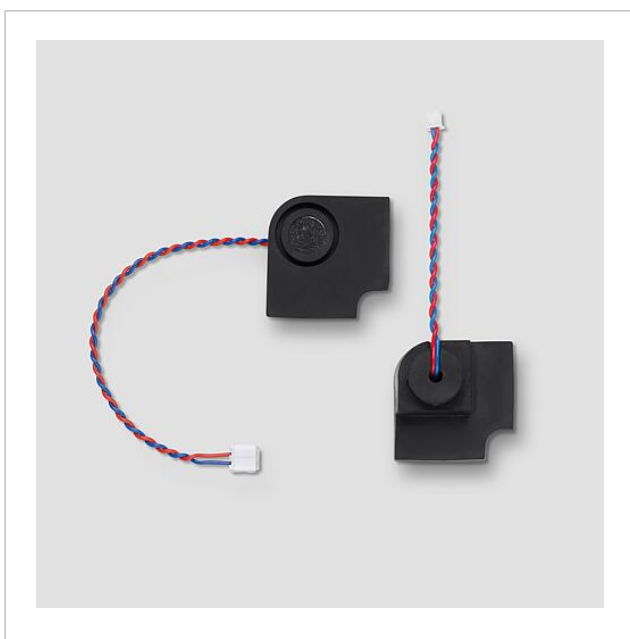

## Product description

Microphone for CTLM/STLM 611-02, CTLM/STLM 612-02, CBTLM/SBTLM 650-04, CBTLM/SBTLM 651-0.

---

## Specifications

Dimensions (mm) W x H x D:

Microphone  
CTLM/STLM  
611-02/612-02, CBTLM/  
SBTLM 650-04/651-0

210011871

Page 2

Microphone  
CTLM/STLM  
611-02/612-02, CBTLM/  
SBTLM 650-04/651-0

210011871