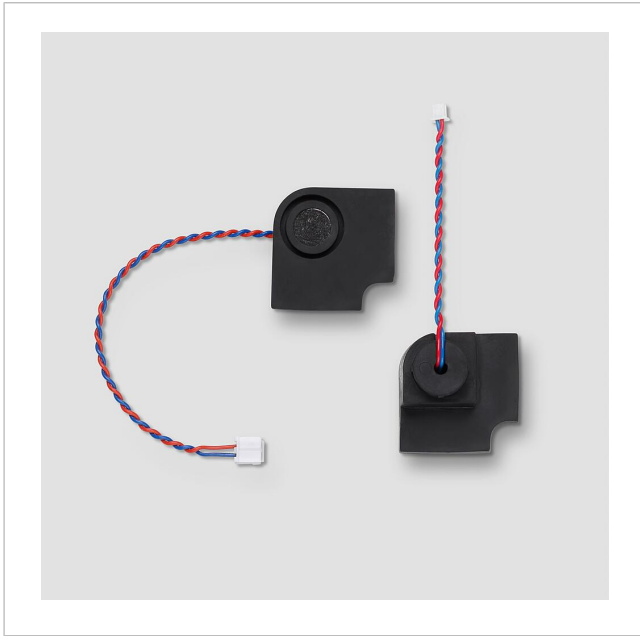

Microphone
CTLM/STLM
611-02/612-02, CBTLM/
SBTLM 650-04/651-0

210011871-00

Product description

Microphone for CTLM/STLM 611-02, CTLM/STLM 612-02, CBTLM/SBTLM 650-04, CBTLM/SBTLM 651-0.

Specifications

Dimensions (mm) W x H x D: