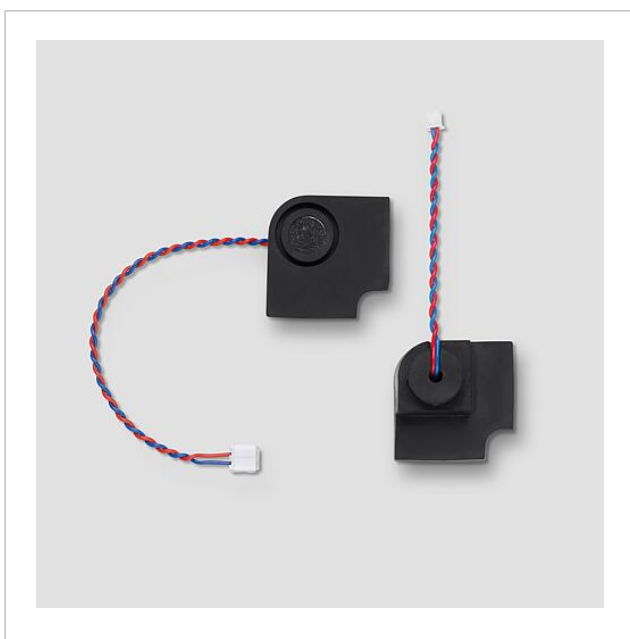

Microphone
CTLM/STLM
611-02/612-02, CBTLM/
SBTLM 650-04/651-0

210011871

Page 2