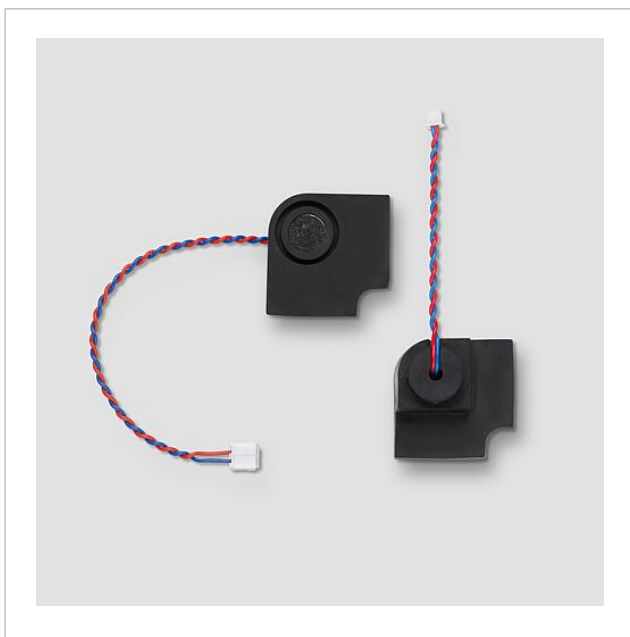

Zeichnungen / Montage